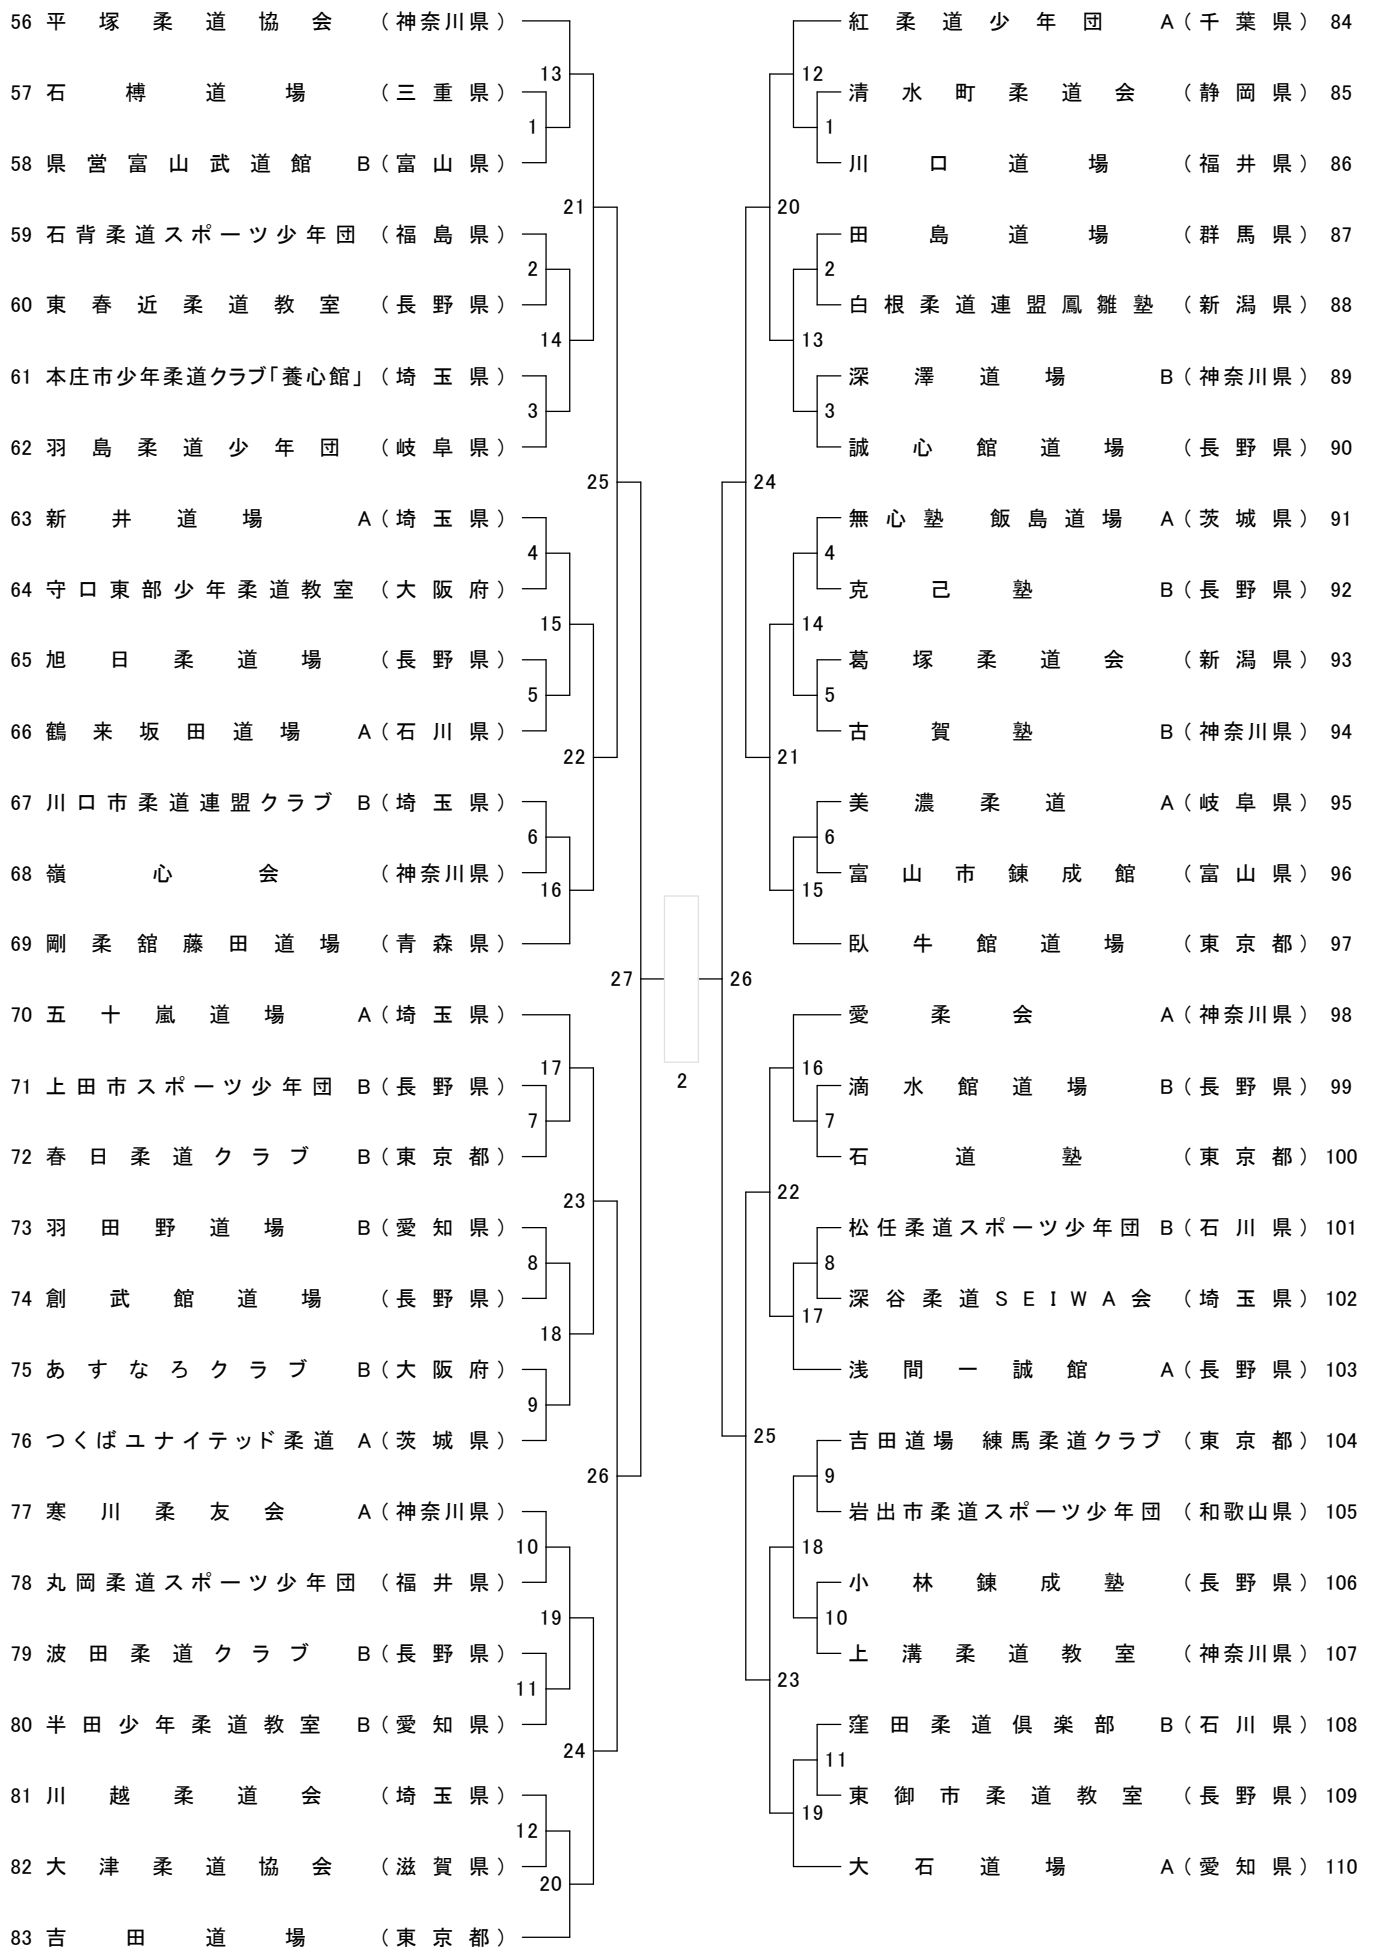

第1試合場

低学年の部

第2試合場

ベスト4

於:松本市総合体育館

平成25年11月24日

第3試合場

低学年の部

第4試合場

於：松本市総合体育館

平成25年11月24日

第11試合場

高学年の部

第12試合場

ベスト4

於: 松本市総合体育館

平成25年11月24日

第13試合場

高学年の部

第14試合場

於：松本市総合体育館

平成25年11月24日

第6試合場

中学男子の部

平成25年11月24日

第5試合場

中学女子の部

第10試合場

於: 松本市総合体育館

平成25年11月24日