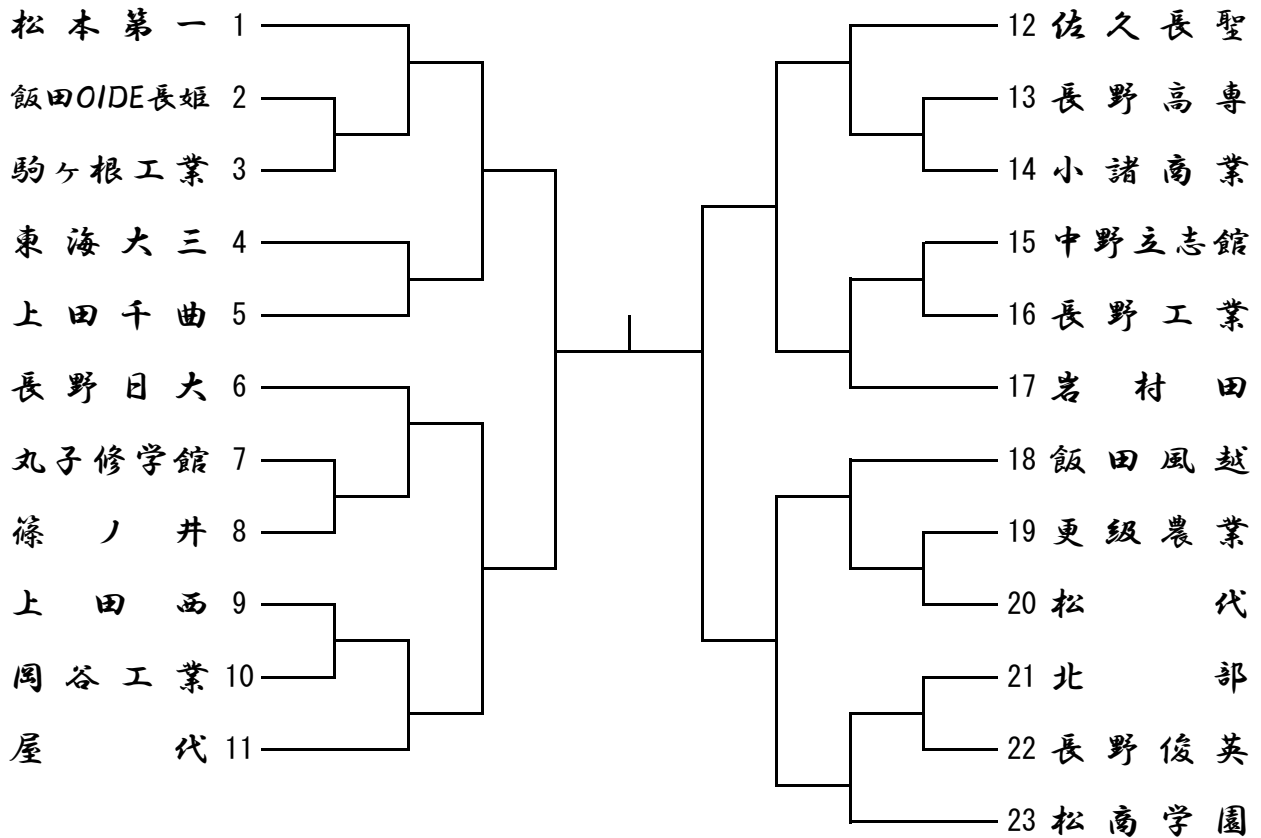

# 第36回 全国高等学校柔道選手権大会 長野県大会

## 男子団体試合 組合せ

## 女子団体試合 組合せ