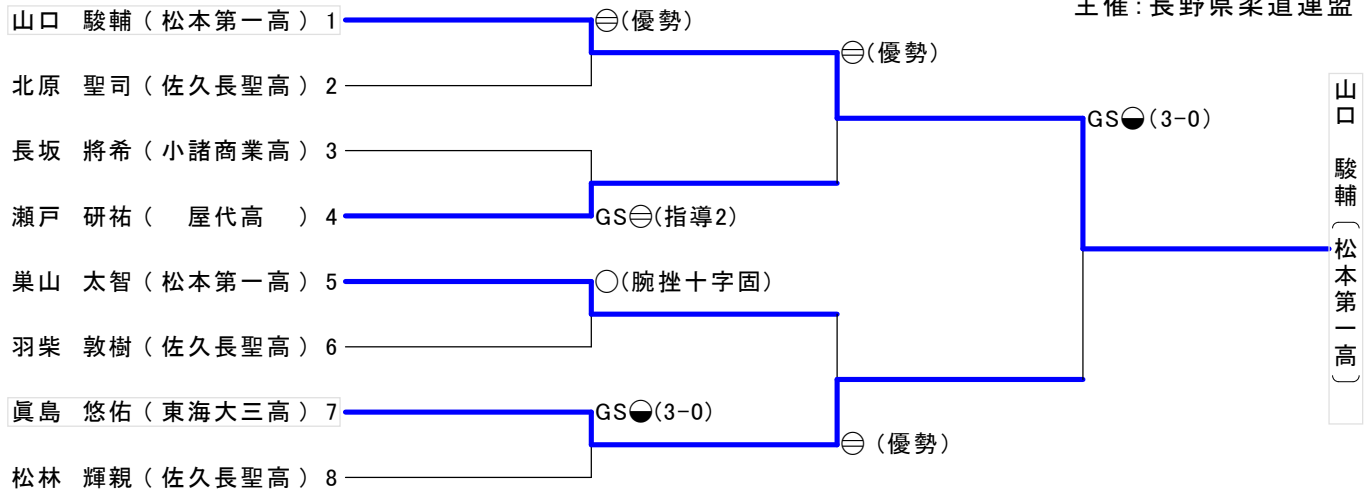

第一位 諏訪部真夕
 第二位 西村 美咲
 第三位 宮下 寿子

試合順(対戦番号)

3-1 (1-5) 3-2 (2-4)
 3-10 (1-3) 3-11 (2-5)
 3-22 (1-4) 3-23 (3-5)
 3-30 (1-2) 3-31 (4-5)
 3-37 (2-3) 3-38 (3-4)

平成25年度国民体育大会柔道競技長野県選手選考会

少年男子60kg

日時：平成25年7月7日(日)
場所：小諸市武道館
主催：長野県柔道連盟