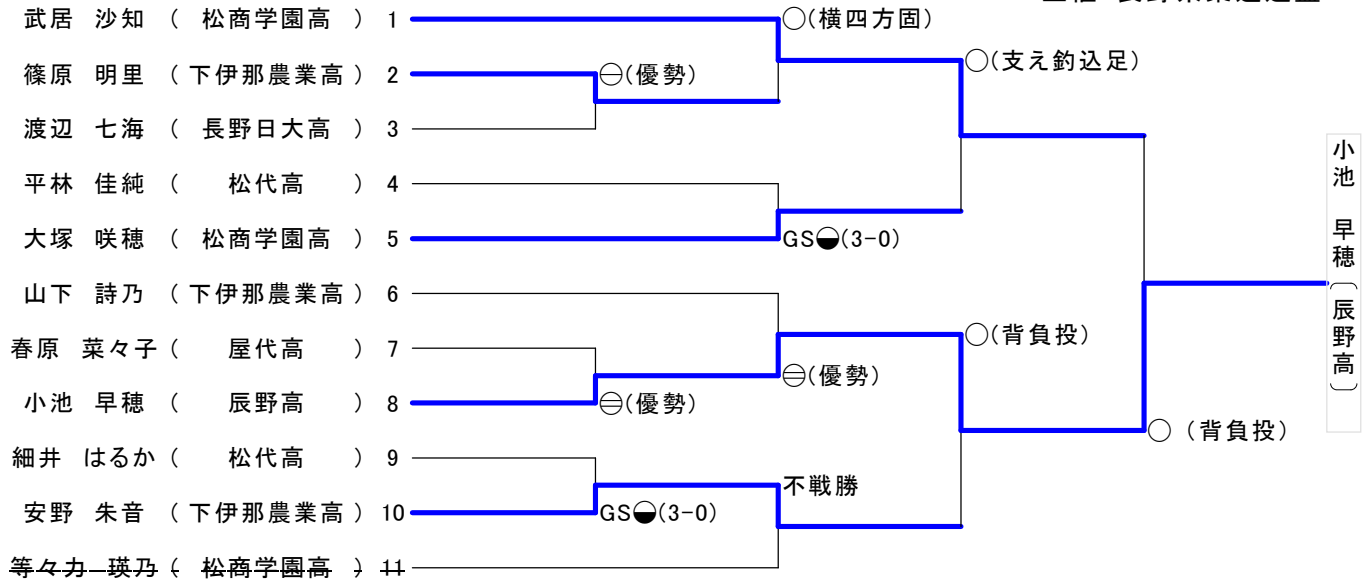

平成25年度国民体育大会柔道競技長野県選手選考会

日時:平成25年7月7日(日)

場所:小諸市武道館

主催:長野県柔道連盟

少年女子52kg級

少年女子70kg級

少年女子無差別級

平成25年度国民体育大会柔道競技長野県選手選考会

日時：平成25年7月7日(日)
 場所：小諸市武道館
 主催：長野県柔道連盟

成年女子52kg級

成年女子70kg級・無差別級

		1.西村	2.山口	3.諏訪部	4.宮下	5.小池	勝敗	順位
1.西村 美咲 (山梨学院大学)			● GS(3-0)	△	○ (小外刈)	○ (小外刈)	3-1	2
2.山口 若菜 (帝京科学大学)		△		● GS(3-0)	△	○ (合わせ技)	2-2	4
3.諏訪部真夕 (国土館大学)		⊖ (指導2)	△		○ (横四方固)	○ (払腰)	3-1	1
4.宮下 寿子 (上田柔道協会)		△	○ (背負投)	△		○ (横四方固)	2-2	3
5.小池 さやか (長野県警察)		△	△	△	△		0-4	5