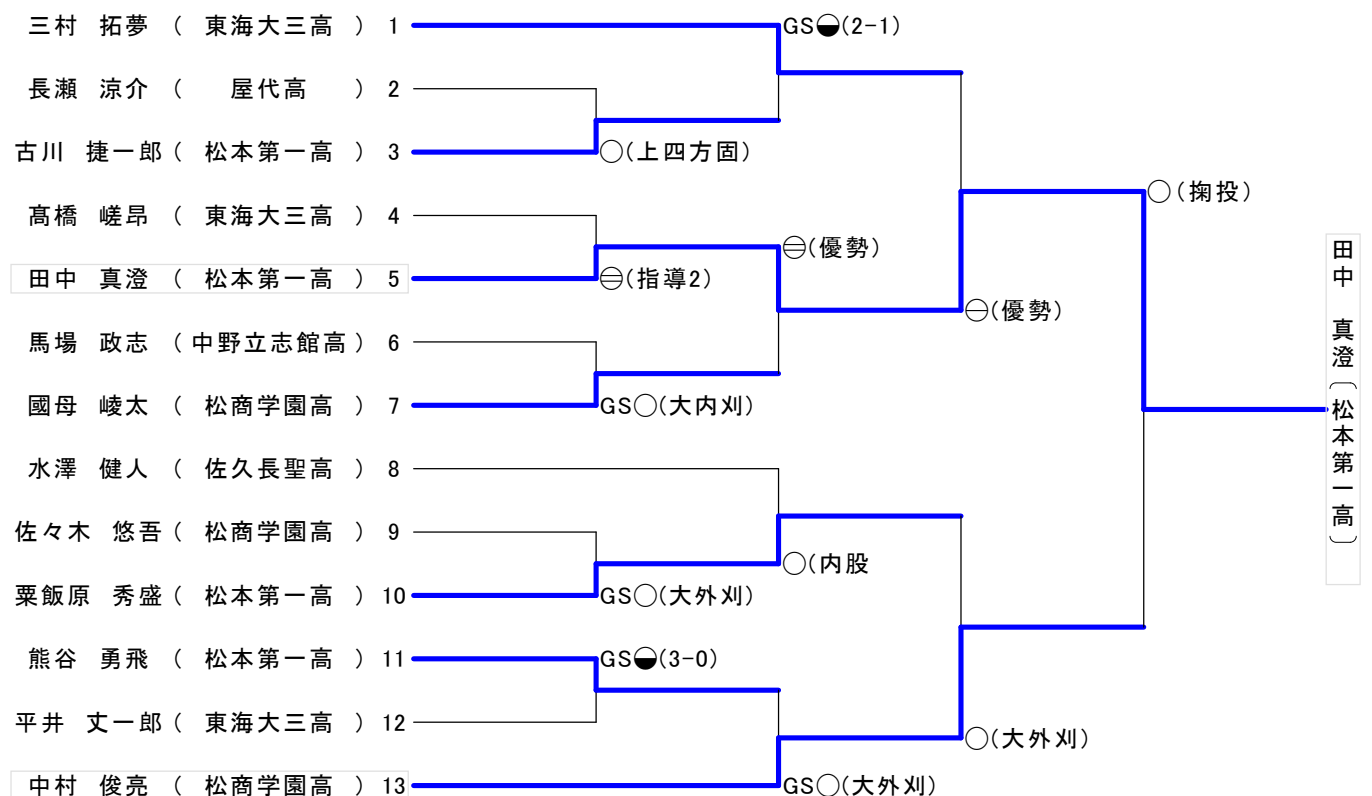

平成25年度国民体育大会柔道競技長野県選手選考会

少年男子60kg

日時：平成25年7月7日(日)
場所：小諸市武道館
主催：長野県柔道連盟

少年男子73kg級

少年男子90kg級