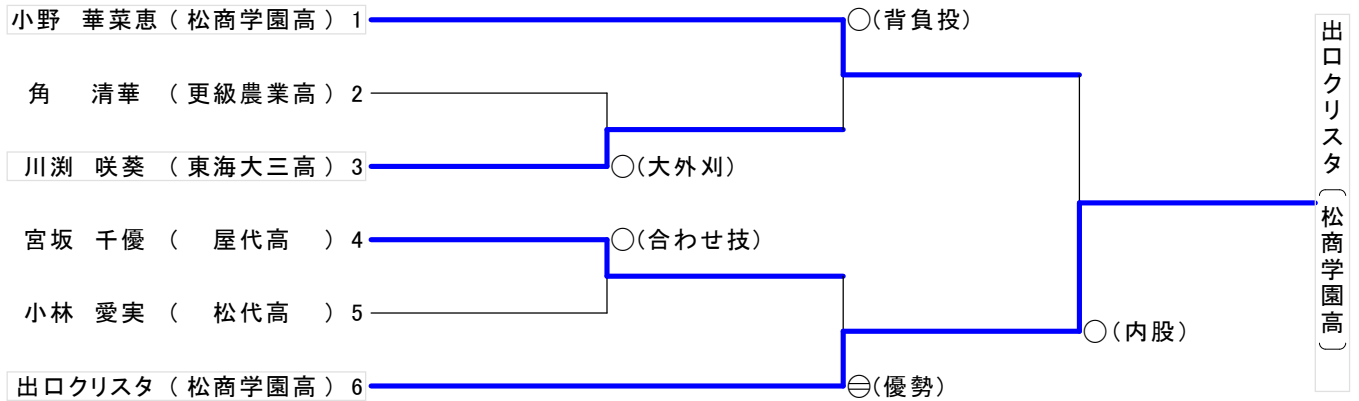

平成25年度国民体育大会柔道競技長野県選手選考会

日時:平成25年7月7日(日)

場所:小諸市武道館

主催:長野県柔道連盟

少年女子52kg級

少年女子70kg級

少年女子無差別級

平成25年度国民体育大会柔道競技長野県選手選考会

日時：平成25年7月7日(日)
 場所：小諸市武道館
 主催：長野県柔道連盟

成年女子52kg級

成年女子70kg級・無差別級

		1.西村	2.山口	3.諏訪部	4.宮下	5.小池	勝敗	順位
1.西村 美咲 (山梨学院大学)			● GS(3-0)	△	○ (小外刈)	○ (小外刈)	3-1	2
2.山口 若菜 (帝京科学大学)		△		● GS(3-0)	△	○ (合わせ技)	2-2	4
3.諏訪部真夕 (国土館大学)		⊖ (指導2)	△		○ (横四方固)	○ (払腰)	3-1	1
4.宮下 寿子 (上田柔道協会)		△	○ (背負投)	△		○ (横四方固)	2-2	3
5.小池 さやか (長野県警察)		△	△	△	△		0-4	5