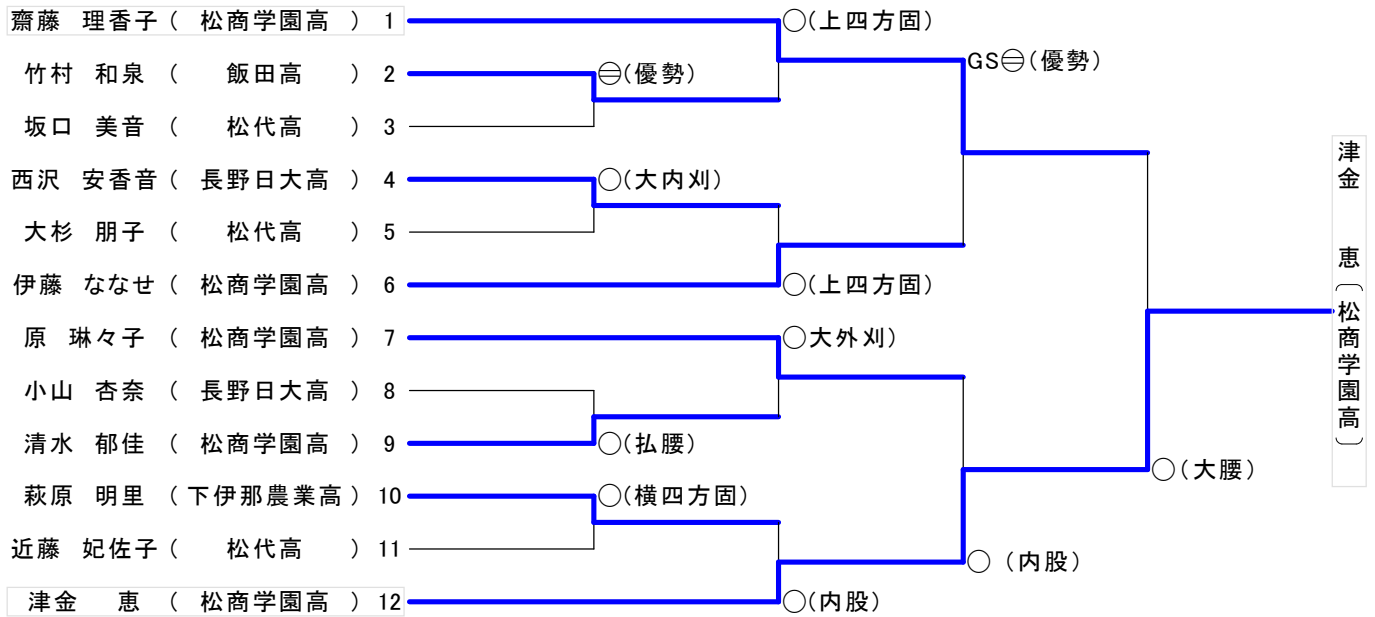

平成25年度国民体育大会柔道競技長野県選手選考会

日時:平成25年7月7日(日)

場所:小諸市武道館

主催:長野県柔道連盟

少年女子52kg級

少年女子70kg級

少年女子無差別級

平成25年度国民体育大会柔道競技長野県選手選考会

日時：平成25年7月7日(日)
 場所：小諸市武道館
 主催：長野県柔道連盟

成年女子52kg級

成年女子70kg級・無差別級

		1.西村	2.山口	3.諏訪部	4.宮下	5.小池	勝敗	順位
1.西村 美咲 (山梨学院大学)			● GS(3-0)	△	○ (小外刈)	○ (小外刈)	3-1	2
2.山口 若菜 (帝京科学大学)		△		● GS(3-0)	△	○ (合わせ技)	2-2	4
3.諏訪部真夕 (国土館大学)		⊖ (指導2)	△		○ (横四方固)	○ (払腰)	3-1	1
4.宮下 寿子 (上田柔道協会)		△	○ (背負投)	△		○ (横四方固)	2-2	3
5.小池 さやか (長野県警察)		△	△	△	△		0-4	5