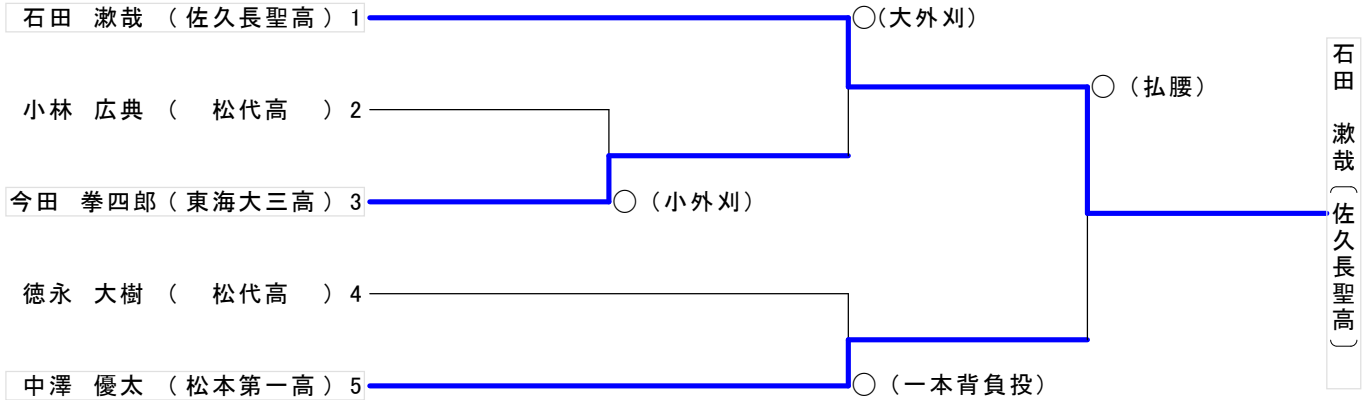

少年男子73kg級

少年男子90kg級

平成25年度国民体育大会柔道競技長野県選手選考会

少年男子100kg級

日時:平成25年7月7日(日)

場所:小諸市武道館

主催:長野県柔道連盟

少年男子無差別級