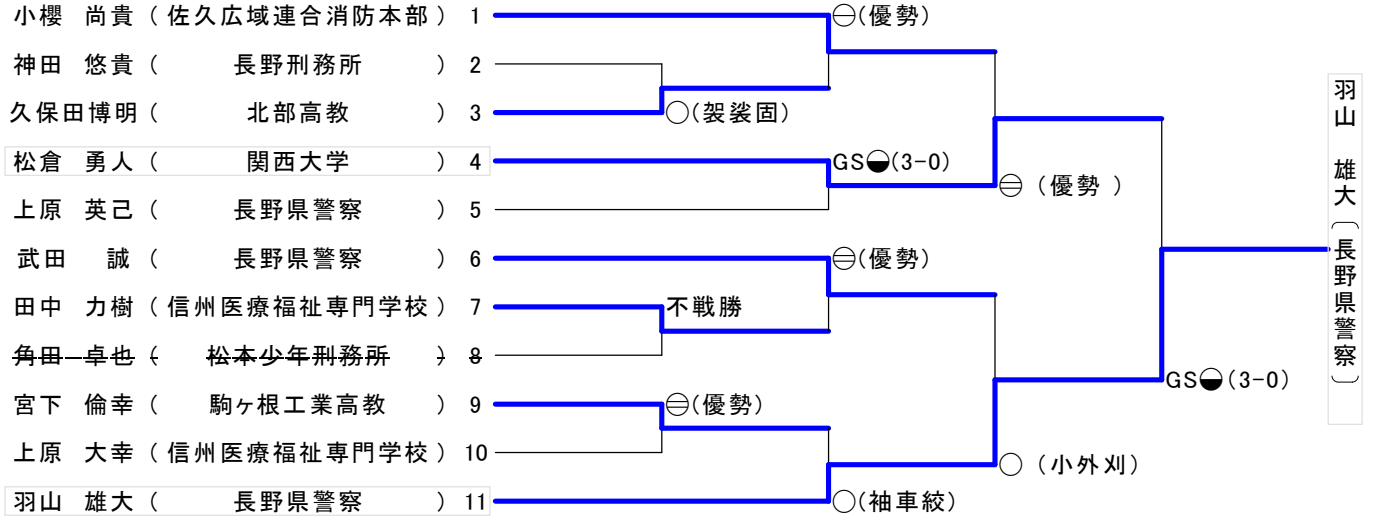

平成25年度国民体育大会柔道競技長野県選手選考会

成年男子60kg級

日時:平成25年7月7日(日)
場所:小諸市武道館
主催:長野県柔道連盟

成年男子73kg級

成年男子90kg級

成年男子90kg超及び無差別級