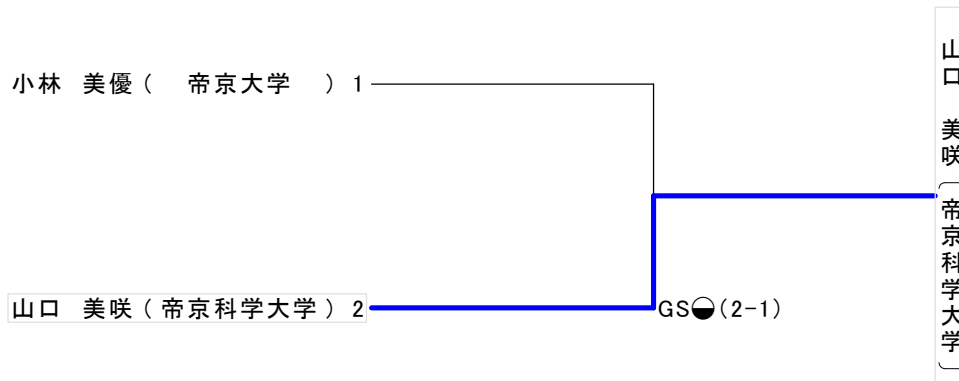

平成25年度国民体育大会柔道競技長野県選手選考会

日時：平成25年7月7日(日)
場所：小諸市武道館
主催：長野県柔道連盟

成年女子52kg級

成年女子70kg級・無差別級

		1.西村	2.山口	3.諏訪部	4.宮下	5.小池	勝敗	順位
1.西村 美咲 (山梨学院大学)			● GS(3-0)	△	○ (小外刈)	○ (小外刈)	3-1	2
2.山口 若菜 (帝京科学大学)		△		● GS(3-0)	△	○ (合わせ技)	2-2	4
3.諏訪部真夕 (国土館大学)		⊖ (指導2)	△		○ (横四方固)	○ (払腰)	3-1	1
4.宮下 寿子 (上田柔道協会)		△	○ (背負投)	△		○ (横四方固)	2-2	3
5.小池 さやか (長野県警察)		△	△	△	△		0-4	5

第一位 諏訪部真夕
第二位 西村 美咲
第三位 宮下 寿子

試合順(対戦番号)

3-1 (1-5)   3-2 (2-4)
3-10 (1-3)   3-11 (2-5)
3-22 (1-4)   3-23 (3-5)
3-30 (1-2)   3-31 (4-5)
3-37 (2-3)   3-38 (3-4)