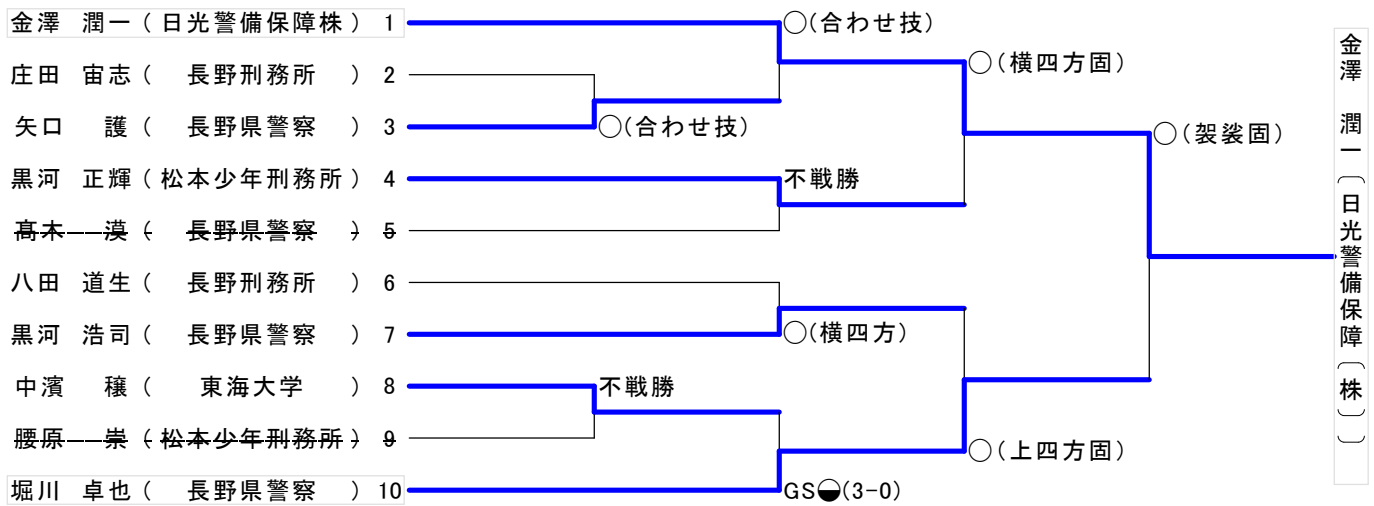

平成25年度国民体育大会柔道競技長野県選手選考会

成年男子60kg級

日時:平成25年7月7日(日)
場所:小諸市武道館
主催:長野県柔道連盟

成年男子73kg級

成年男子90kg級

成年男子90kg超及び無差別級