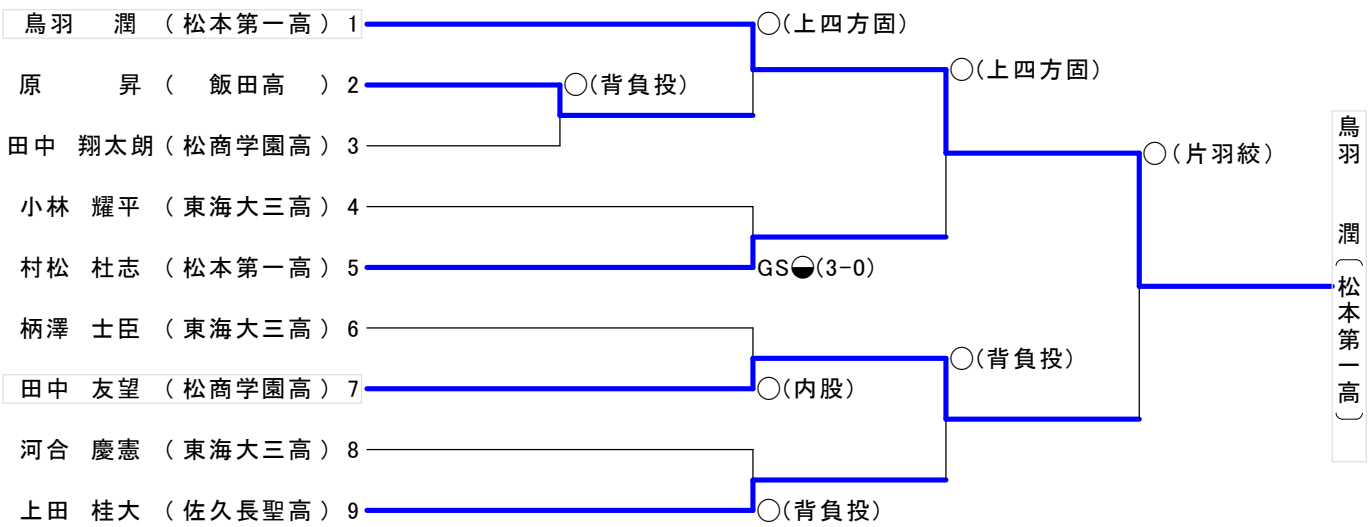

平成25年度国民体育大会柔道競技長野県選手選考会

少年男子60kg

日時：平成25年7月7日(日)
場所：小諸市武道館
主催：長野県柔道連盟

少年男子73kg級

少年男子90kg級