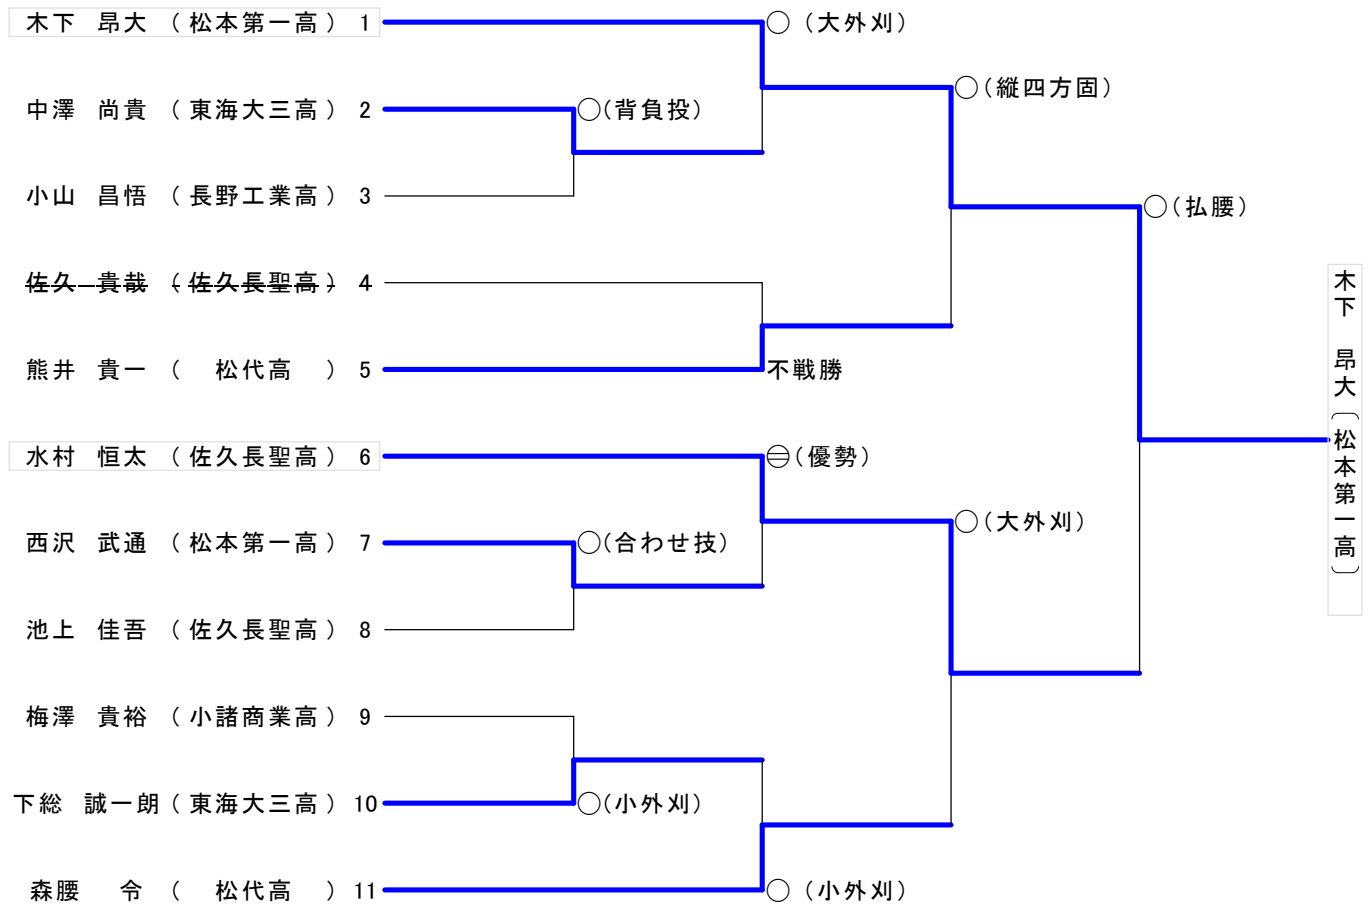

少年男子73kg級

少年男子90kg級

平成25年度国民体育大会柔道競技長野県選手選考会

少年男子100kg級

日時:平成25年7月7日(日)

場所:小諸市武道館

主催:長野県柔道連盟

少年男子無差別級