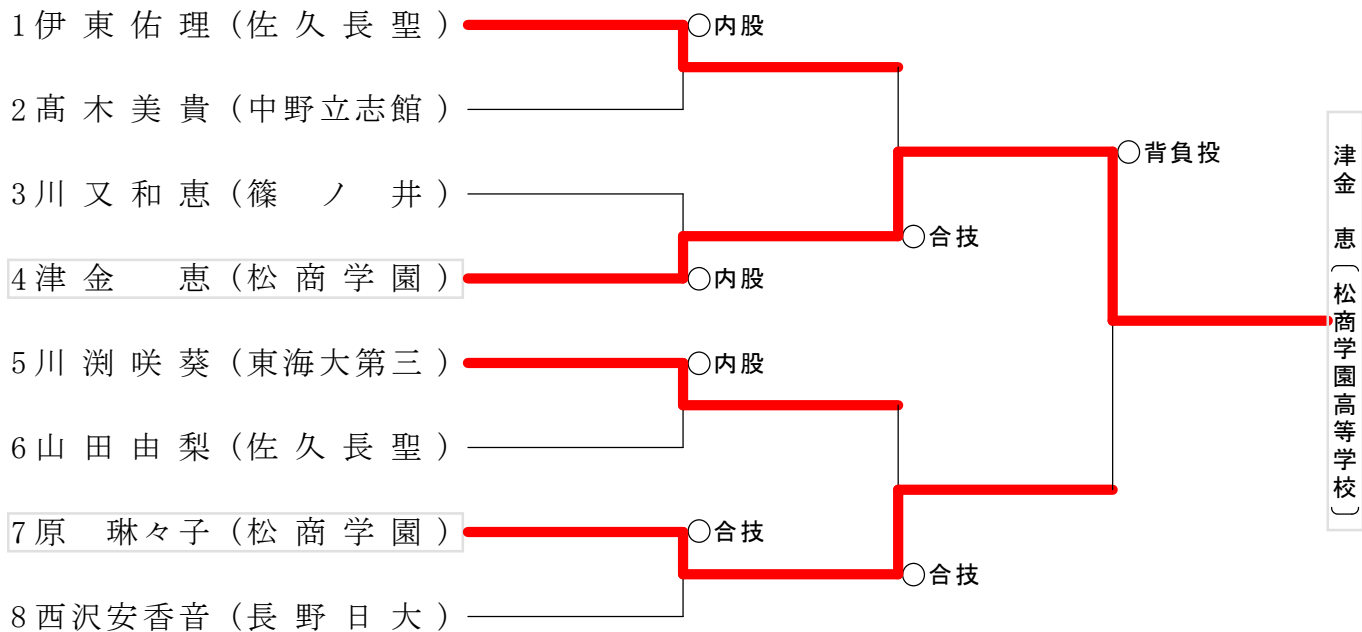

女子個人48kg級

女子個人52kg級

武居沙知 (松商学園高等学校)

女子個人57kg級（訂正版）

女子個人 63kg級

女子個人 70kg級

女子個人 78kg級

女子個人 78超kg級