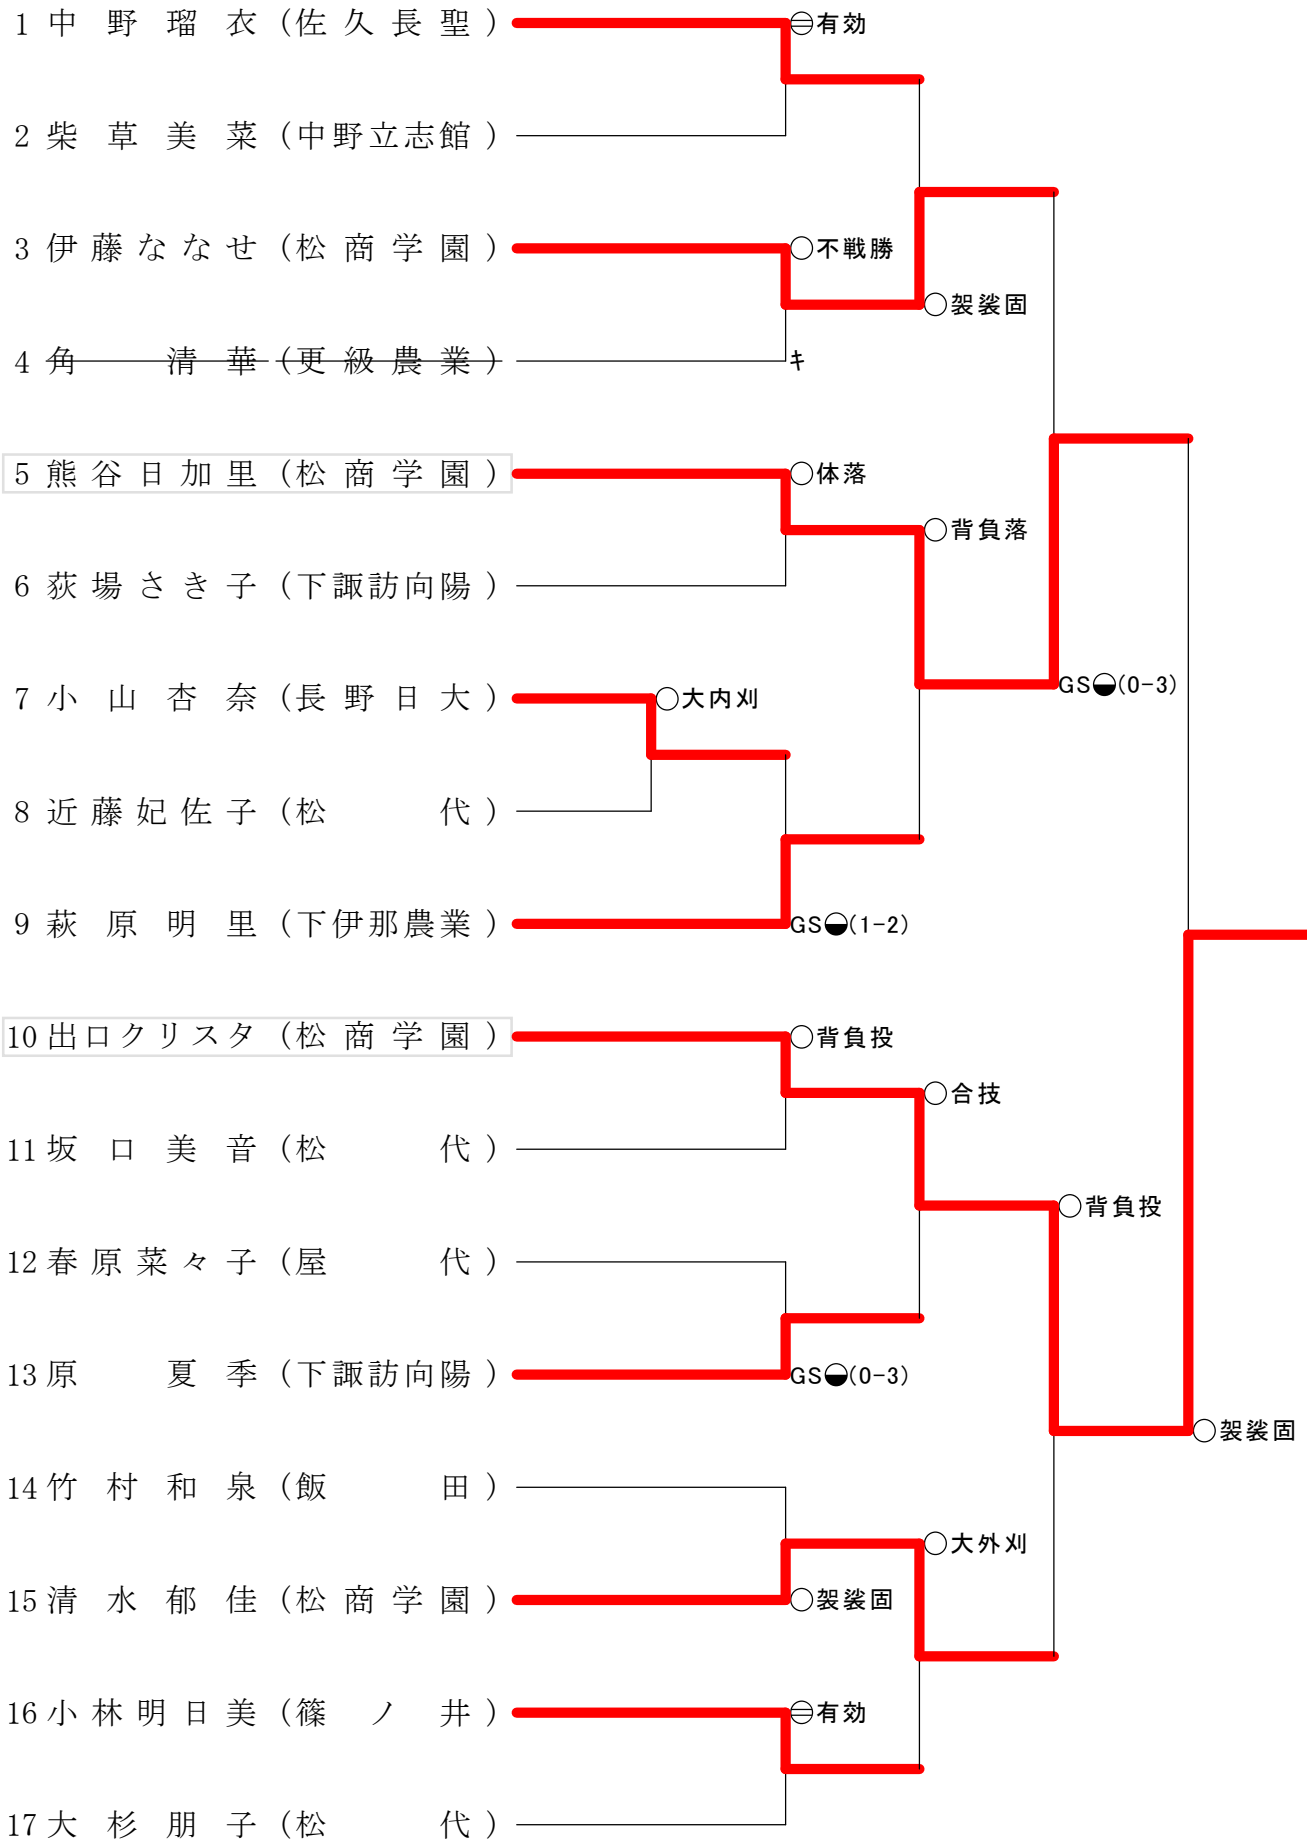

女子個人48kg級

女子個人52kg級

武居沙知 (松商学園高等学校)

女子個人57kg級（訂正版）

女子個人 63kg級

女子個人 70kg級

女子個人 78kg級

女子個人 78超kg級