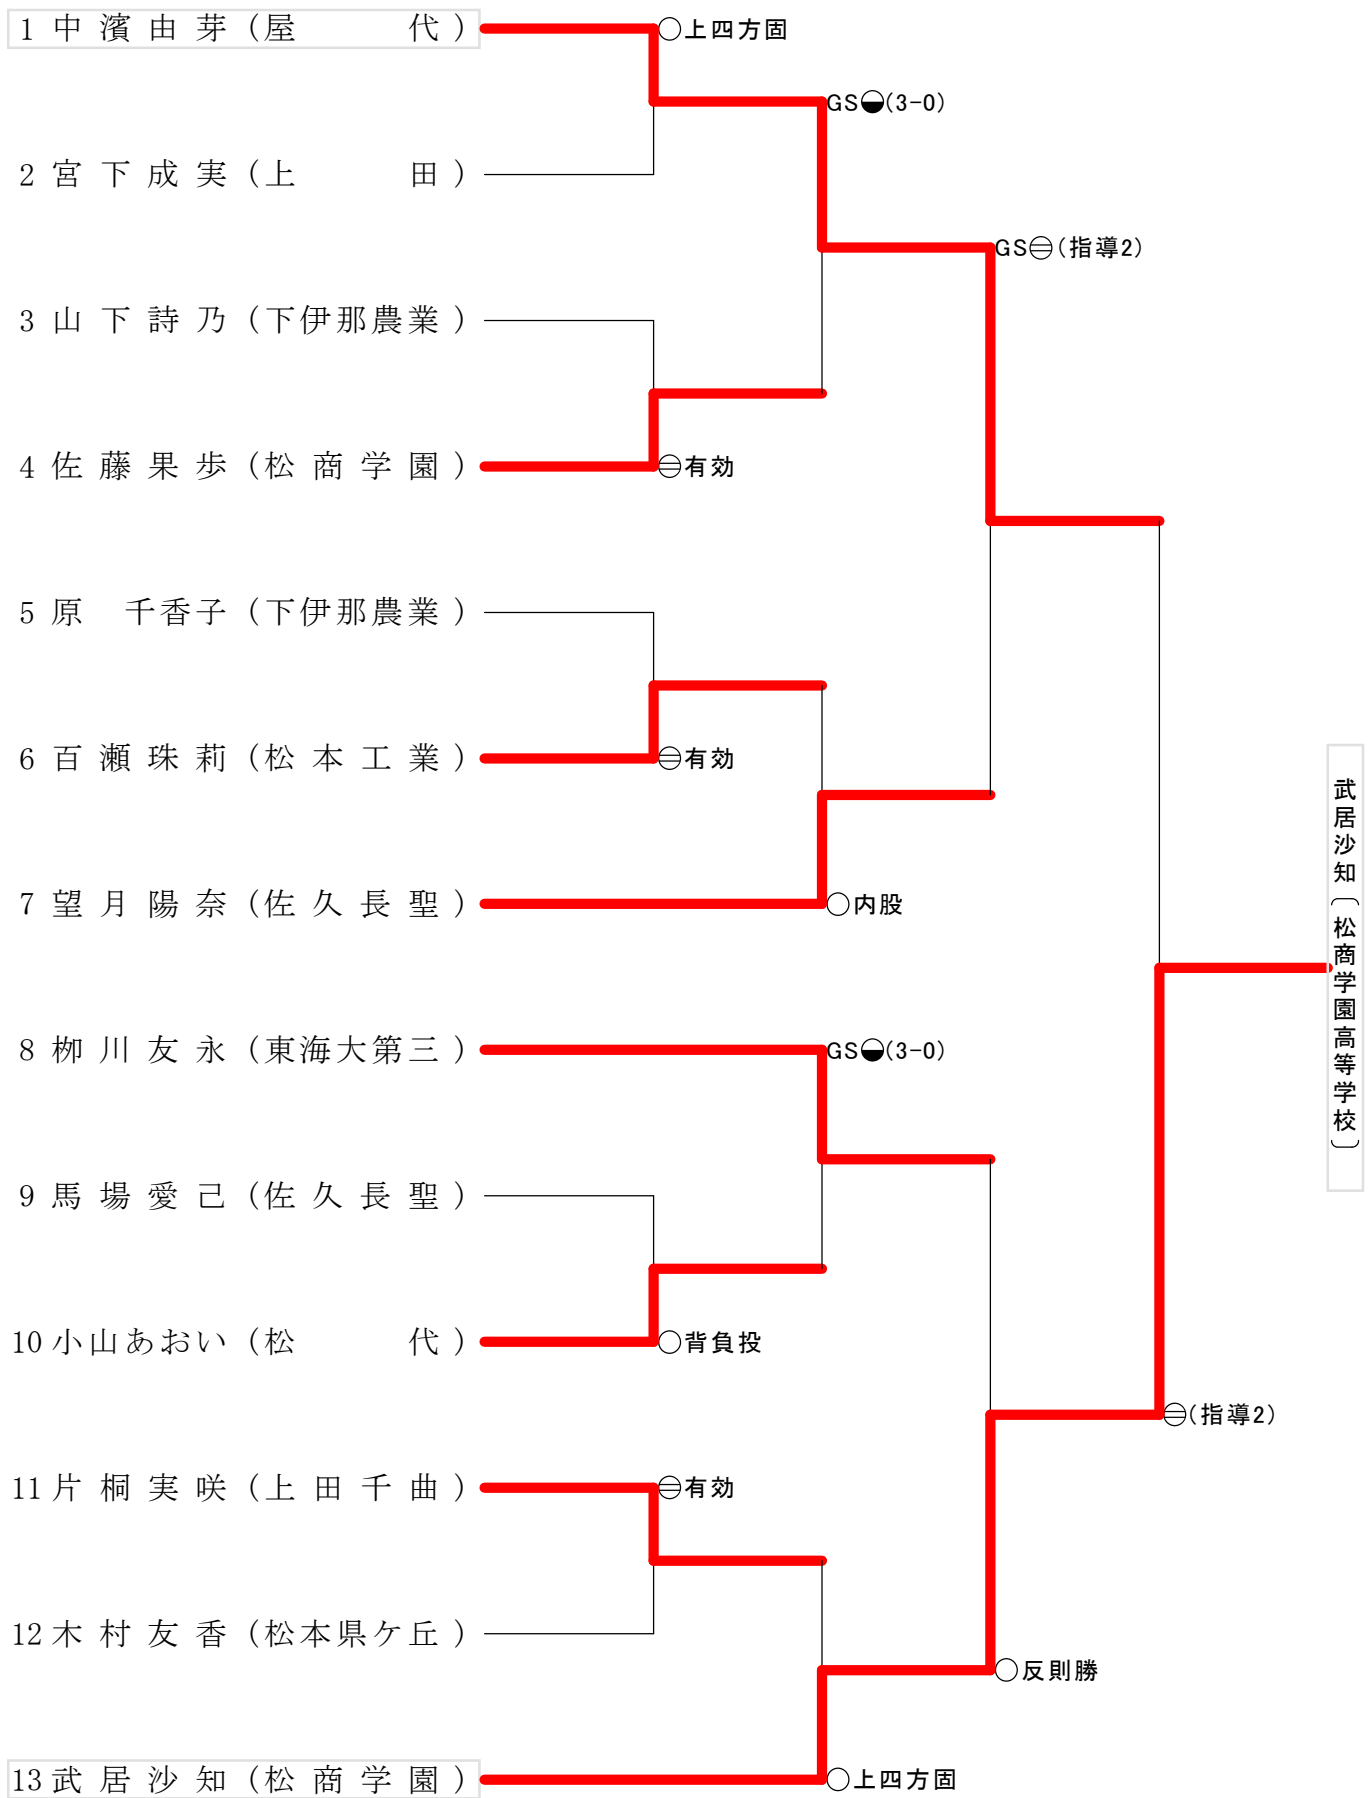

女子個人48kg級

女子個人52kg級

武居沙知 (松商学園高等学校)

女子個人57kg級（訂正版）

女子個人 63kg級

女子個人 70kg級

女子個人 78kg級

女子個人 78超kg級