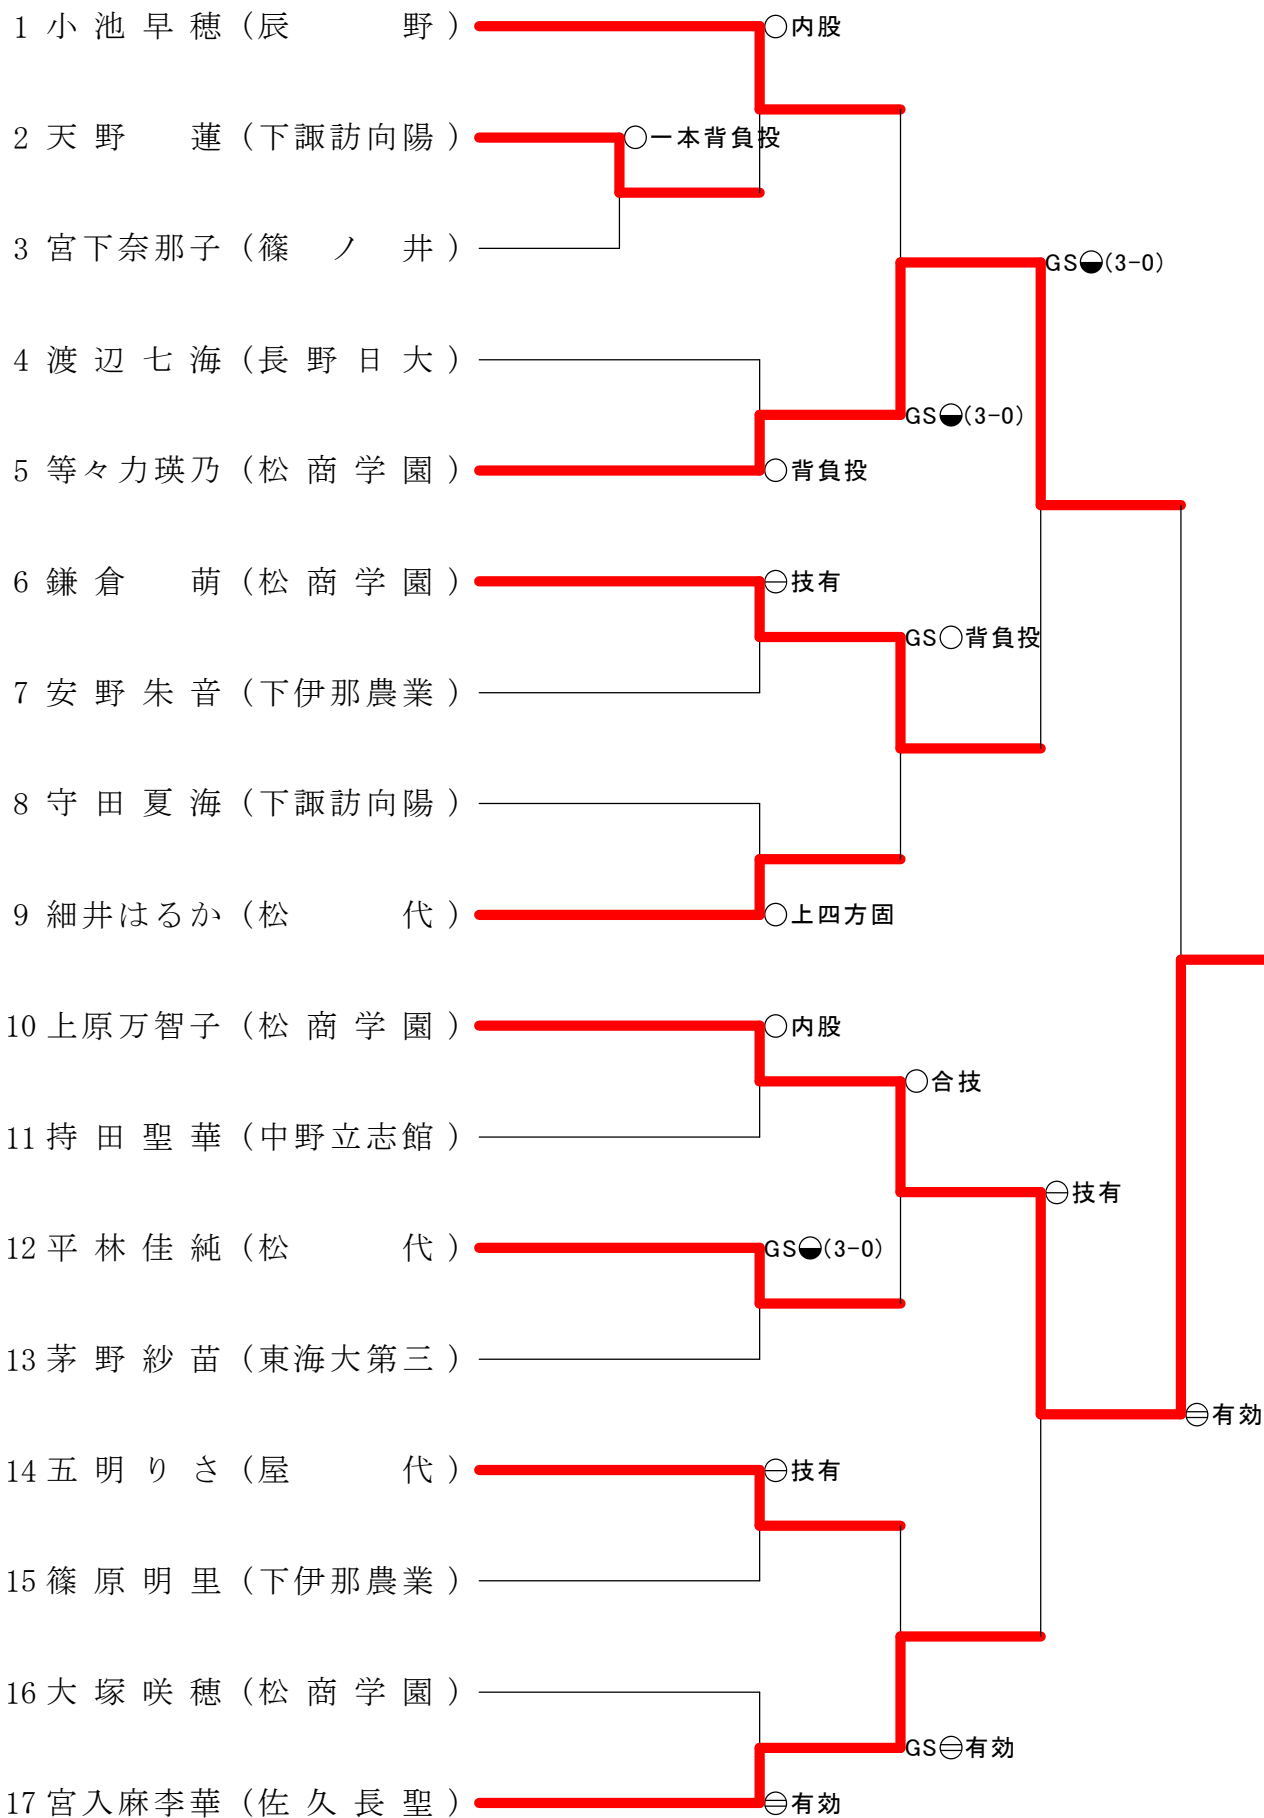

女子個人48kg級

女子個人52kg級

武居沙知 (松商学園高等学校)

女子個人57kg級（訂正版）

女子個人 63kg級

女子個人 70kg級

女子個人 78kg級

女子個人 78超kg級