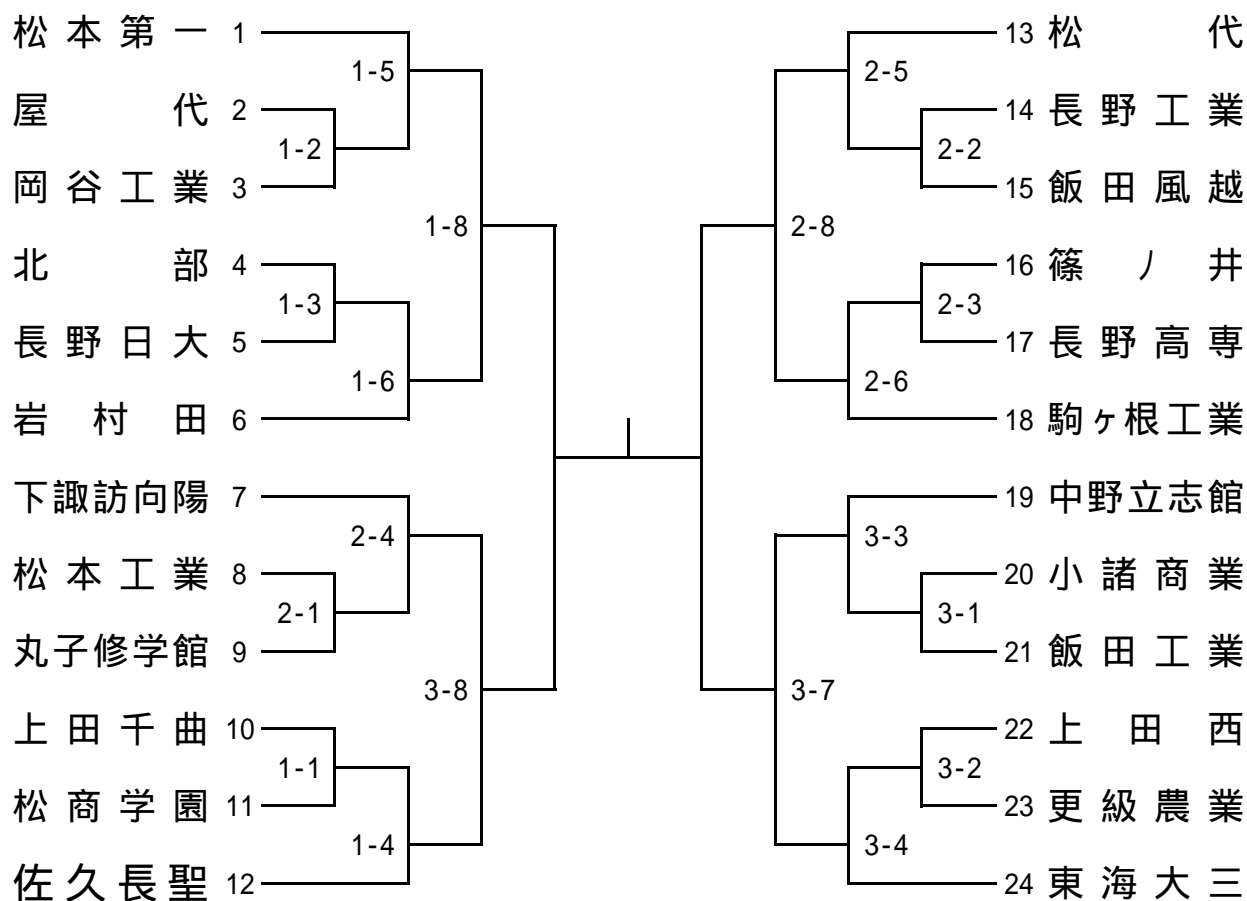

第35回 全国高等学校柔道選手権大会 長野県大会

男子団体試合 組合せ

女子団体試合 組合せ