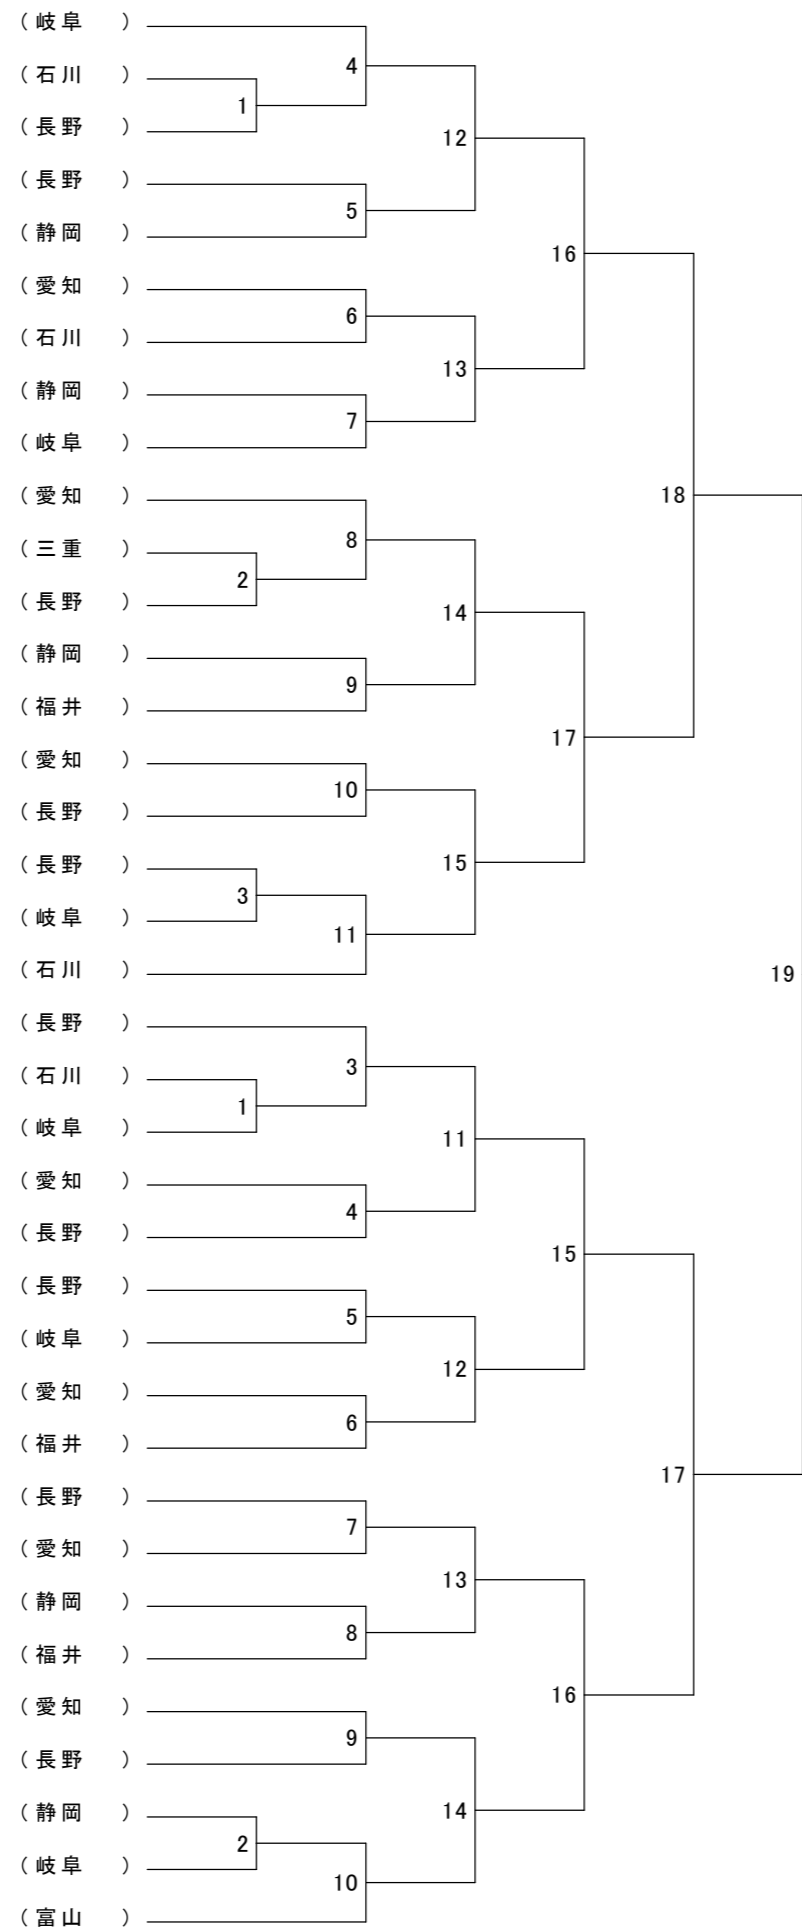

第24回マルちゃん杯中部少年柔道大会

小学生の部組合せ

第一試合場

第二試合場

- 1 羽島柔道少年団
- 2 雄志館
- 3 八千穂柔道クラブ
- 4 豊科柔道スポーツ少年団
- 5 函南柔道会
- 6 豊橋一心館道場
- 7 全日本柔道少年団小松分団
- 8 柔好会
- 9 山岡道場
- 10 羽田野道場
- 11 さざれ道場
- 12 岳柔道クラブ
- 13 藤枝柔道倶楽部
- 14 つるが煌輝柔道塾
- 15 大治柔道育英会
- 16 旭日柔道場
- 17 誠心館道場B
- 18 平瀬道場
- 19 鶴来坂田道場
- 20 開示塾
- 21 松任柔道スポーツ少年団
- 22 恵那市柔道協会
- 23 小牧柔道会味岡
- 24 軽井沢町少年柔道クラブ
- 25 克己塾
- 26 萩原道場
- 27 米田道場
- 28 金井学園ジュニア柔道クラブ
- 29 滴水館道場A
- 30 桜武館
- 31 友愛道場
- 32 丸岡柔道スポーツ少年団
- 33 大石道場
- 34 倉嶋塾武道館
- 35 伊豆長岡柔道会
- 36 美濃柔道
- 37 津沢柔道スポーツ少年団

第三試合場

第四試合場