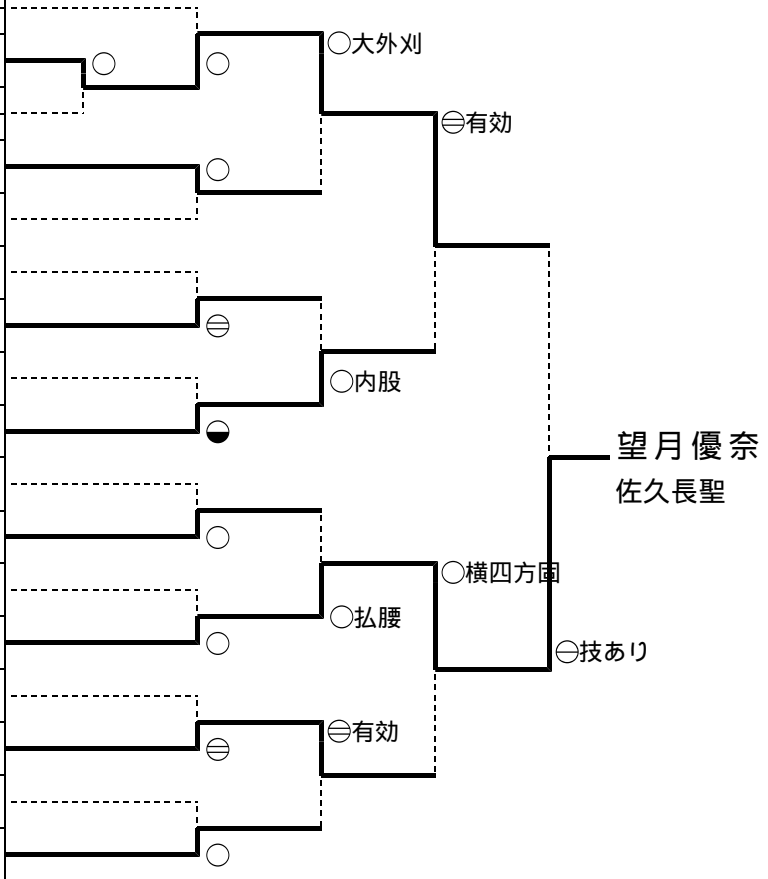

女子 63kg級

番号	氏名	学校名
1	津金 恵	松商学園
2	川又 和恵	篠ノ井
3	田中美 紗子	長野工業
4	山浦 夏輝	更級農業
5	小池 さやか	長野吉田
6	高木 美貴	中野立志館
7	在家 未来子	佐久長聖
8	萩原 千愛	飯田風越
9	宮坂 千優	屋代

第34全国高等学校柔道選手権大会長野県大会

会場 小諸市武道館
 期日 平成24年1月20日

女子 57kg級

番号	氏名	学校名
1	中濱由芽	屋代
2	白鳥里美	松代
3	小林みき	佐久長聖
4	半田かな子	松代
5	小林明日美	篠ノ井
6	斉藤貴子	篠ノ井
7	大井美穂	須坂園芸
8	佐藤果歩	松商学園
9	守屋麻実	松本蟻ヶ崎
10	玉井すず花	篠ノ井
11	松林萌々子	長野日大
12	熊谷日加里	松商学園
13	望月優奈	佐久長聖
14	近藤早那子	屋代
15	柳川友永	東海大三
16	中倉綾香	小諸商業
17	大野美乃里	長野日大