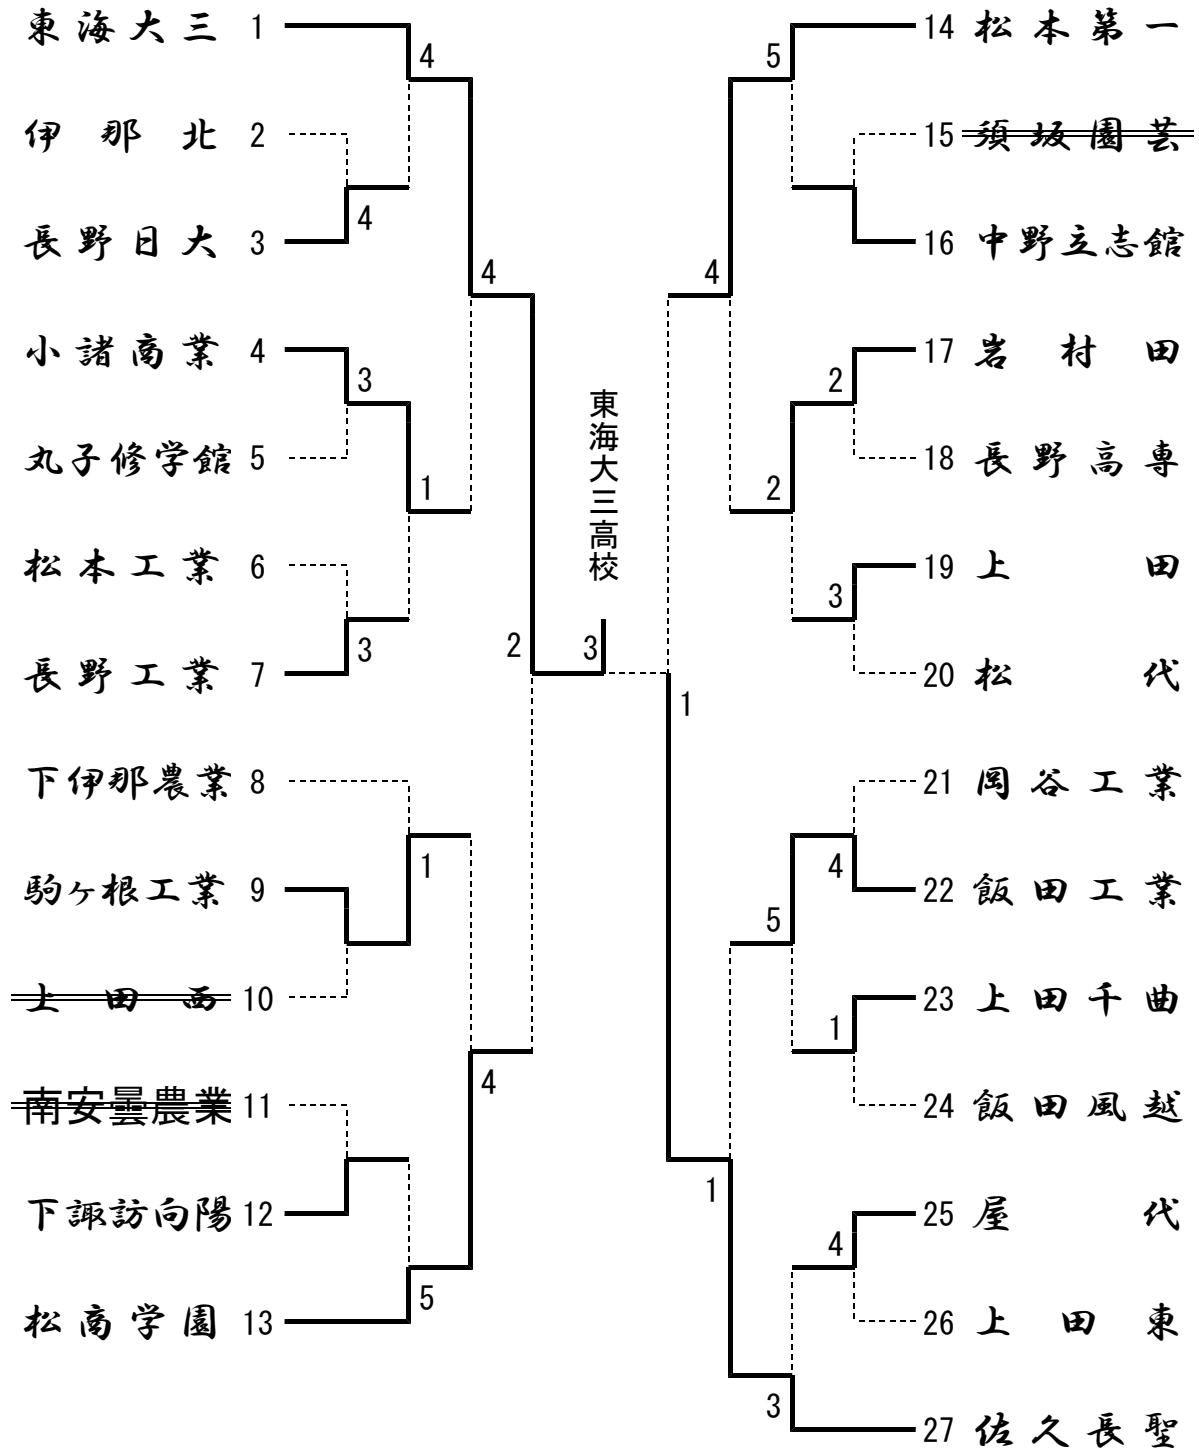

第33回全国高等学校柔道選手権大会

長野県大会 結果一覧

男子団体戦

優勝	東海大三 高等学校 2年連続7回目の優勝
準優勝	佐久長聖 高等学校
三位	松商学園 高等学校
三位	松本第一 高等学校

女子団体戦

優勝	松商学園 高等学校 3年連続4回目の優勝
準優勝	佐久長聖 高等学校
三位	小諸商業 高等学校
三位	篠ノ井 高等学校

第33回全国高等学校柔道選手権大会 長野県大会

男子団体結果

トーナメント内の数字は残し人数を、代は代表戦での決着を、内は内容での決着を示す。

期日：平成23年1月22日（土） 会場：小諸市武道館

第33回全国高等学校柔道選手権大会 長野大会

男子団体試合 結果内容

優勝 東海大三 高等学校

2位 佐久長聖 高等学校

3位 松商学園 高等学校

3位 松本第一 高等学校

決勝戦試合内容

東海大三	3人残し			佐久長聖
選手名	勝敗	内容	勝敗	選手名
先鋒 山内悠平	○	一本背負投		先鋒 石坂翔斗
	○	袖釣込腰		次峰 瀬原隆智
		横四方固	○	中堅 出澤成
次峰 檜山裕次	○	崩上四方固		
	○	一本背負投		副将 在家玄騎
		払腰	○	大将 小林直樹
中堅 長尾悠歩	○	三角絞		
副将 武居世悟	—	—	—	—
大将 那須隆徳	—	—	—	—

平成23年1月22日

平成23年1月22日

於：小諸市武道館

準決勝試合内容

松本第一	1人残り			佐久長聖
選手名	勝敗	内 容	勝敗	選手名
先鋒 長野章太郎	×	引き分け	×	先鋒 石坂翔斗
次峰 田近晃太	⊖	指導2		次鋒 出澤成
		指導3	⊖	中堅 在家玄騎
中堅 小林稜太	×	引き分け	×	
副将 青木志太	×	引き分け	×	副将 小林直樹
大将 鳥羽諒		横四方固	○	大将 瀬原隆智
	—————			

平成23年1月22日