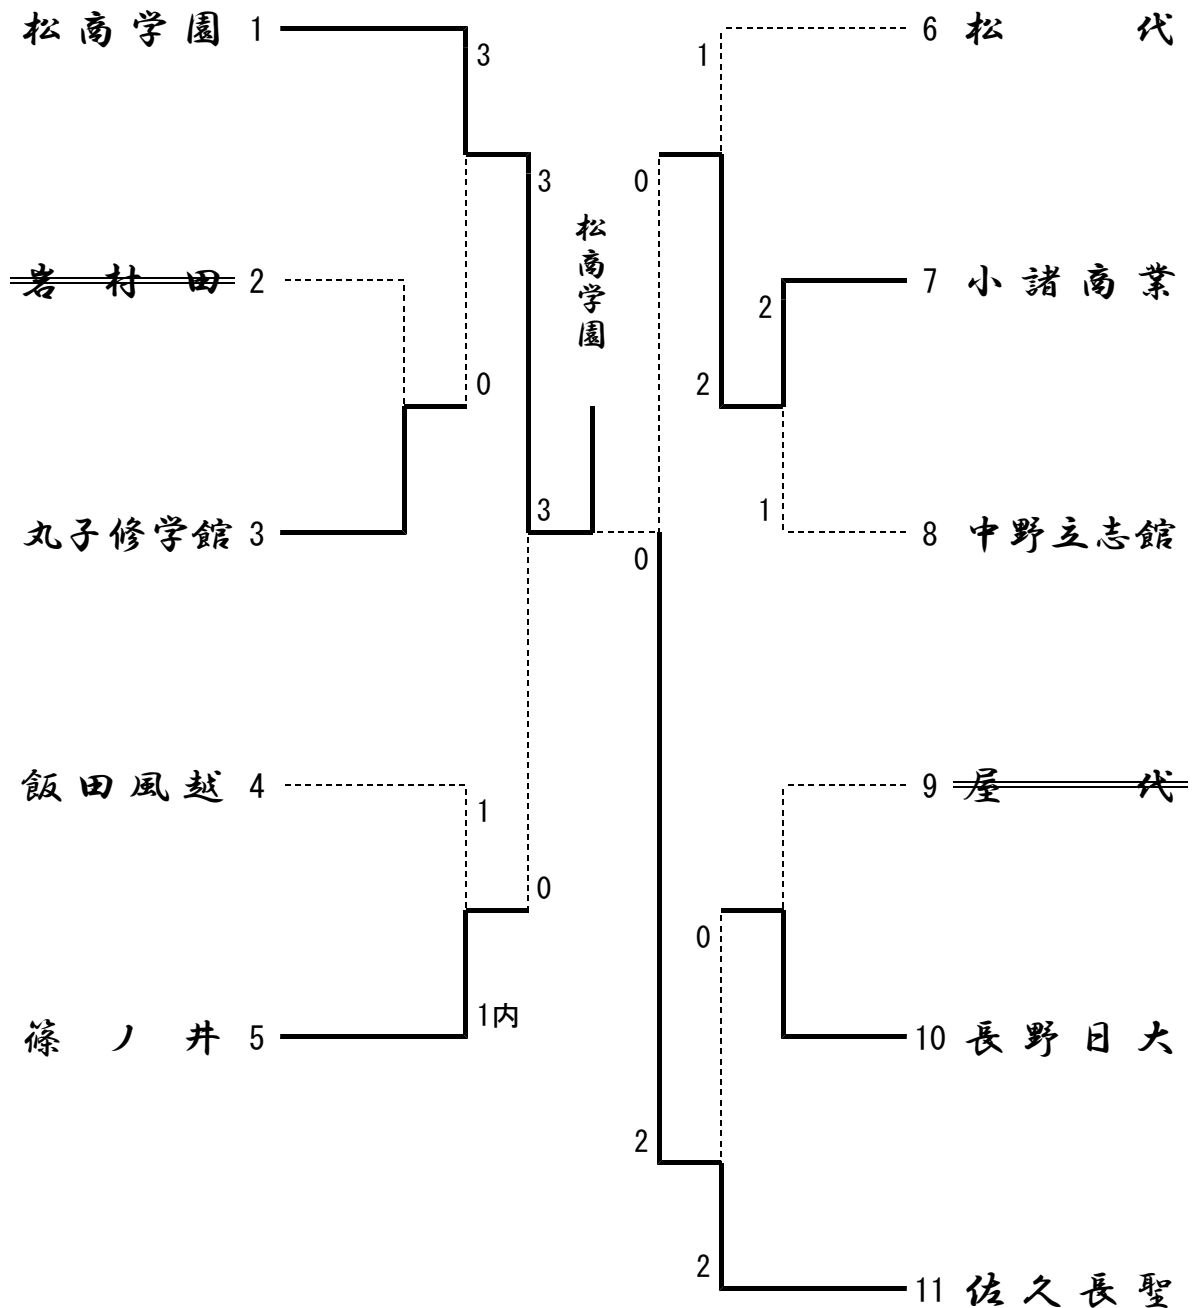

第33回全国高等学校柔道選手権大会 長野県大会

女子団体結果

トーナメント内の数字は勝ち数を、代は代表戦での決着を、内は内容での決着を示す。

期日：平成22年1月23日（土）

会場：小諸市武道館