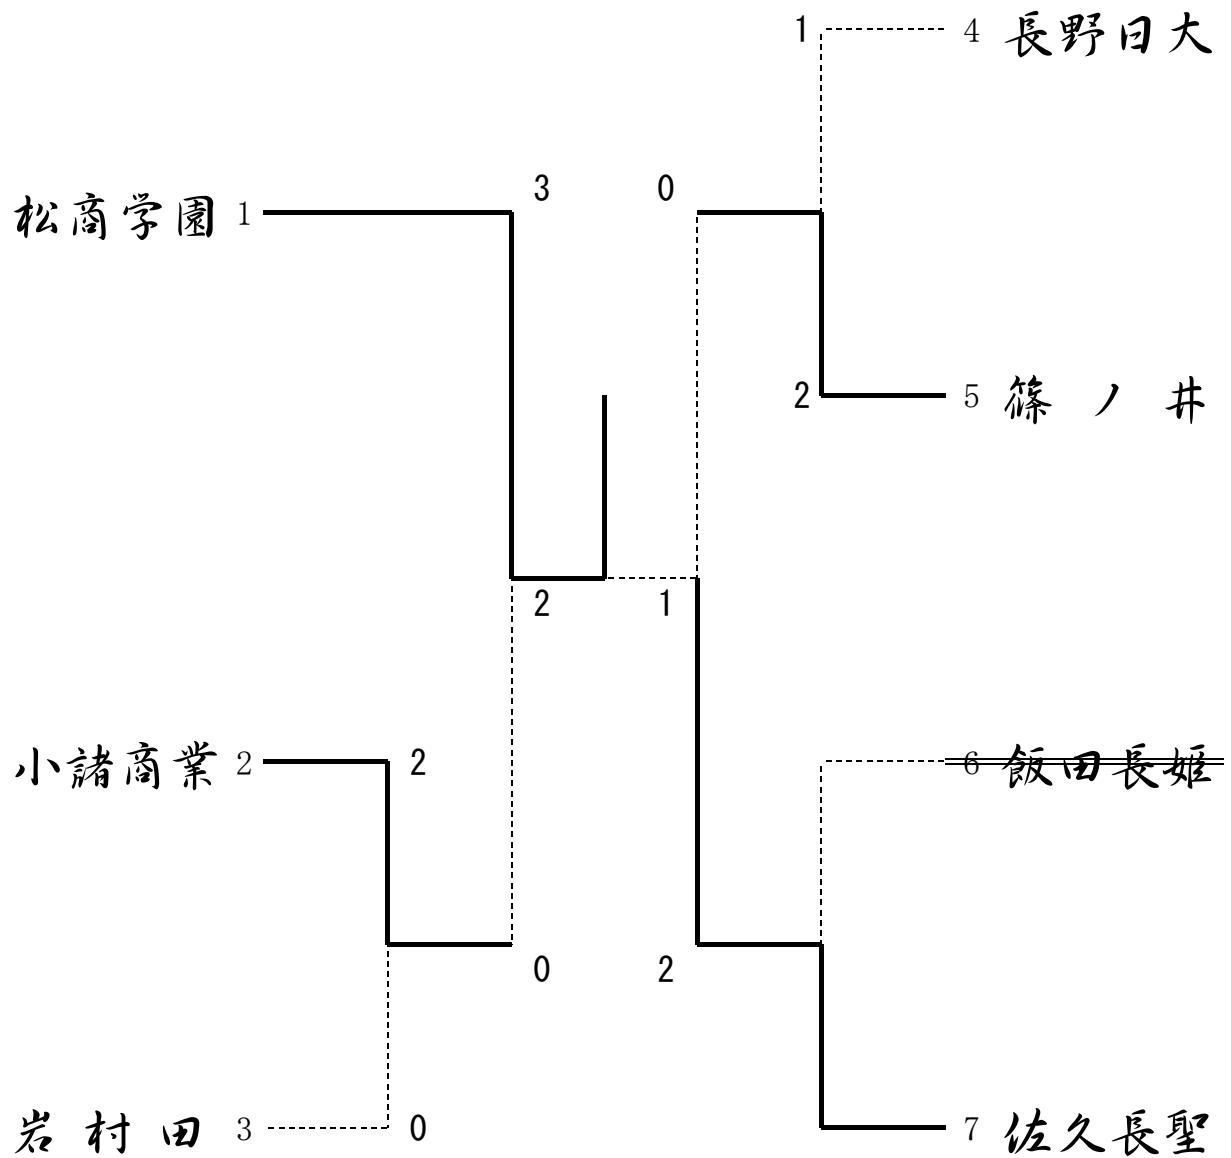

第32回全国高等学校柔道選手権大会 長野県大会

女子団体

期日：平成22年1月23日（土）

会場：小諸市武道館