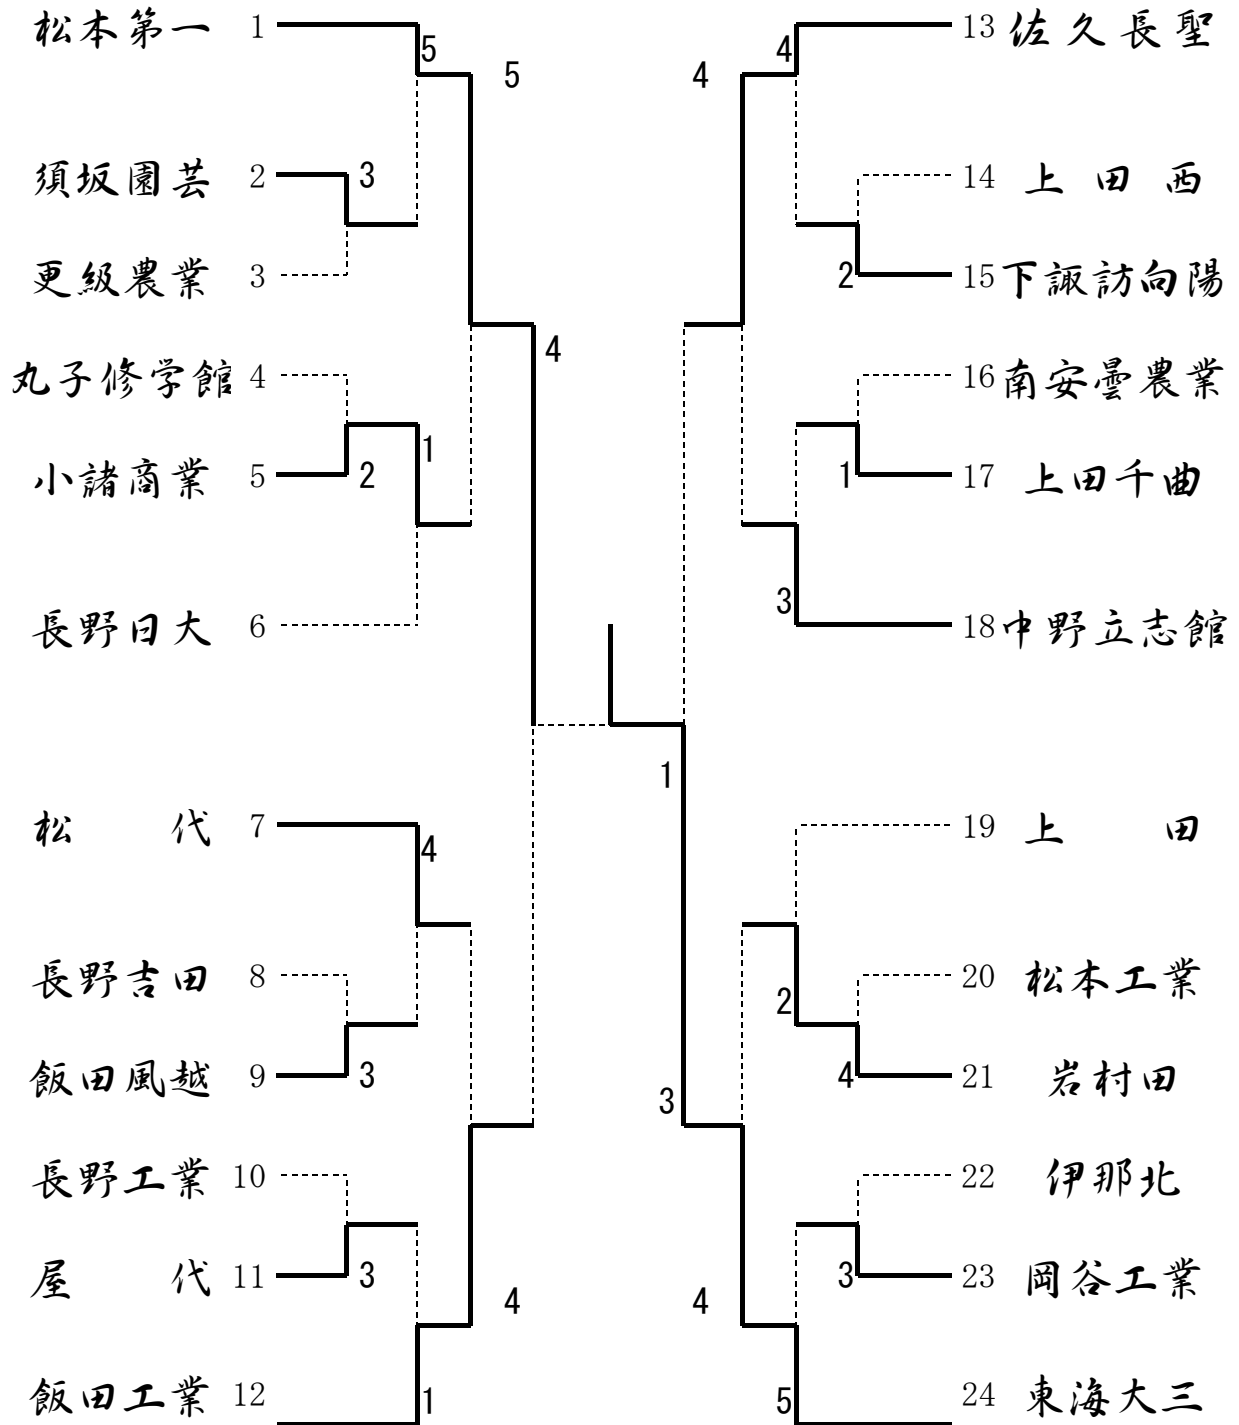

第32回全国高等学校柔道選手権大会 長野県大会

男子団体

トーナメント内の数字は残し人数を、代は代表戦での決着を、内は内容での決着を示す。

期日：平成22年1月23日（土） 会場：小諸市武道館

第32回全国高等学校柔道選手権大会 長野大会

男子団体試合 結果内容

優勝	東海大三	高等学校
2位	松本第一	高等学校
3位	飯田工業	高等学校
3位	佐久長聖	高等学校

決勝戦試合内容

松本第一	1人残し			東海大三
選手名	勝敗	内容	勝敗	選手名
先鋒 三村亮太	×	引分	×	先鋒 中濱 穰
次峰 逸見芳明		有効	⊖	次峰 矢嶋 俊
中堅 吉川 糧	○	合わせ技		
	⊖	指導3		中堅 松倉 勇人
	○	内股		副将 井上 貴文
		大腰	○	大将 若林 大祐
副将 尾崎 準		腕挫十字固	○	
大将 羽山 雄大		横四方固	○	

平成22年1月23日

於：小諸市武道館

準決勝試合内容

松本第一	4人残り			飯田工業
選手名	勝敗	内容	勝敗	選手名
先鋒 尾崎 準	⊖	技あり		先鋒 濱島 佑介
	○	送足払		次峰 橋爪 拓哉
	×	引分	×	中堅 大平 巍夫
次鋒 羽山 雄大	○	腕挫十字固		副将 泉崎 聖徳
	○	内股		大将 加藤木 磊也
中堅 鎌倉 亮輔	_____	_____	_____	
副将 吉川 糧	_____	_____	_____	
大将 三村 亮太	_____	_____	_____	

岩村田				4人残り			東海大三			
選手名				勝敗	内容	勝敗	選手名			
先鋒	友野	博文			腕挫十字固	○	先鋒	中濱	穰	
次峰	中倉	拓哉			有効	⊖				
中堅	堀込	匠	×		引分	×				
副将	吉沢	駿			合わせ技	○	次峰	千葉	大介	
大将	小林	大騎			内股	○				
							中堅	井上	貴文	
							副将	松倉	勇人	
							大将	若林	大祐	