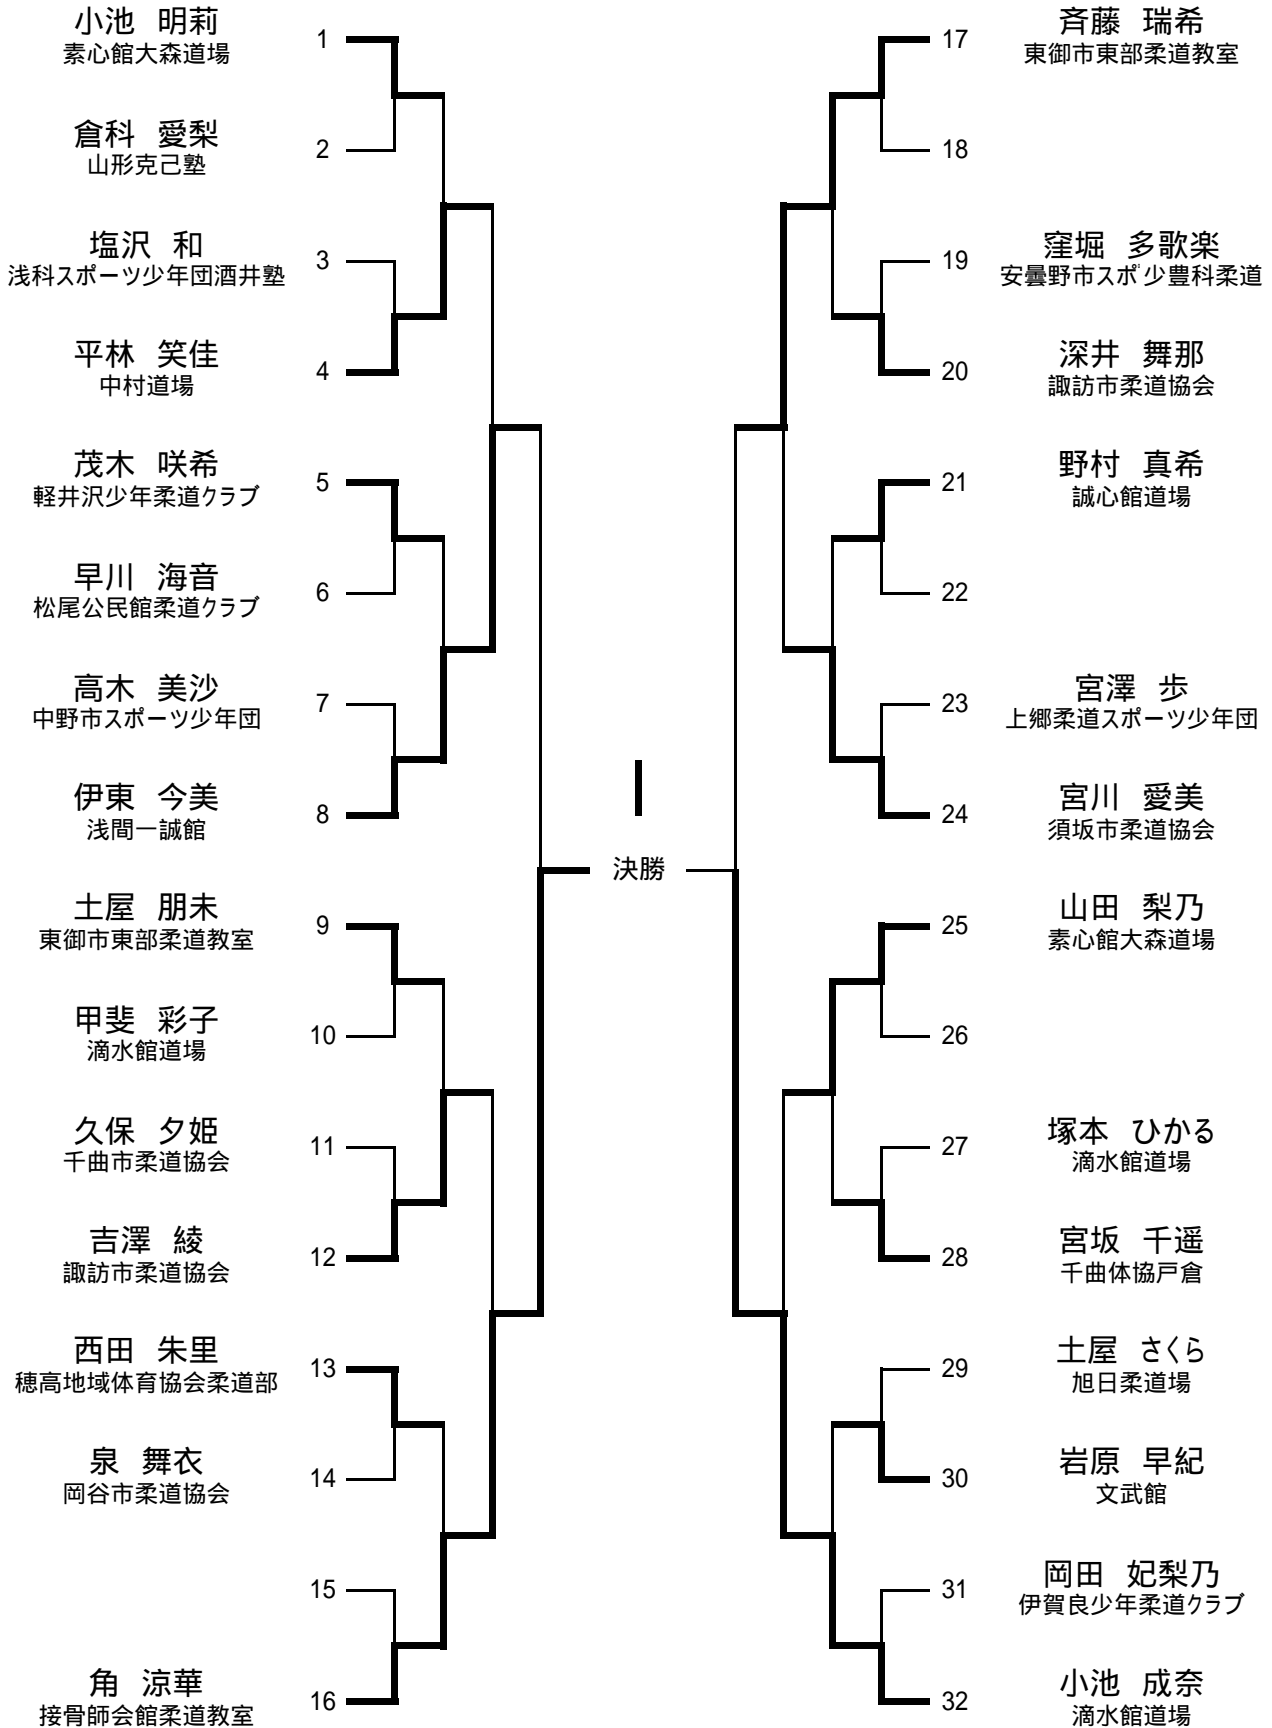

小学校1年生女子の部

小学校2年生女子の部

小学校3年生女子の部

小学校4年生女子の部

少女の部 小学5年40kg以下級

少女の部 小学5年40kg超級

少女の部 小学6年45kg以下級

少女の部 小学6年45kg超級