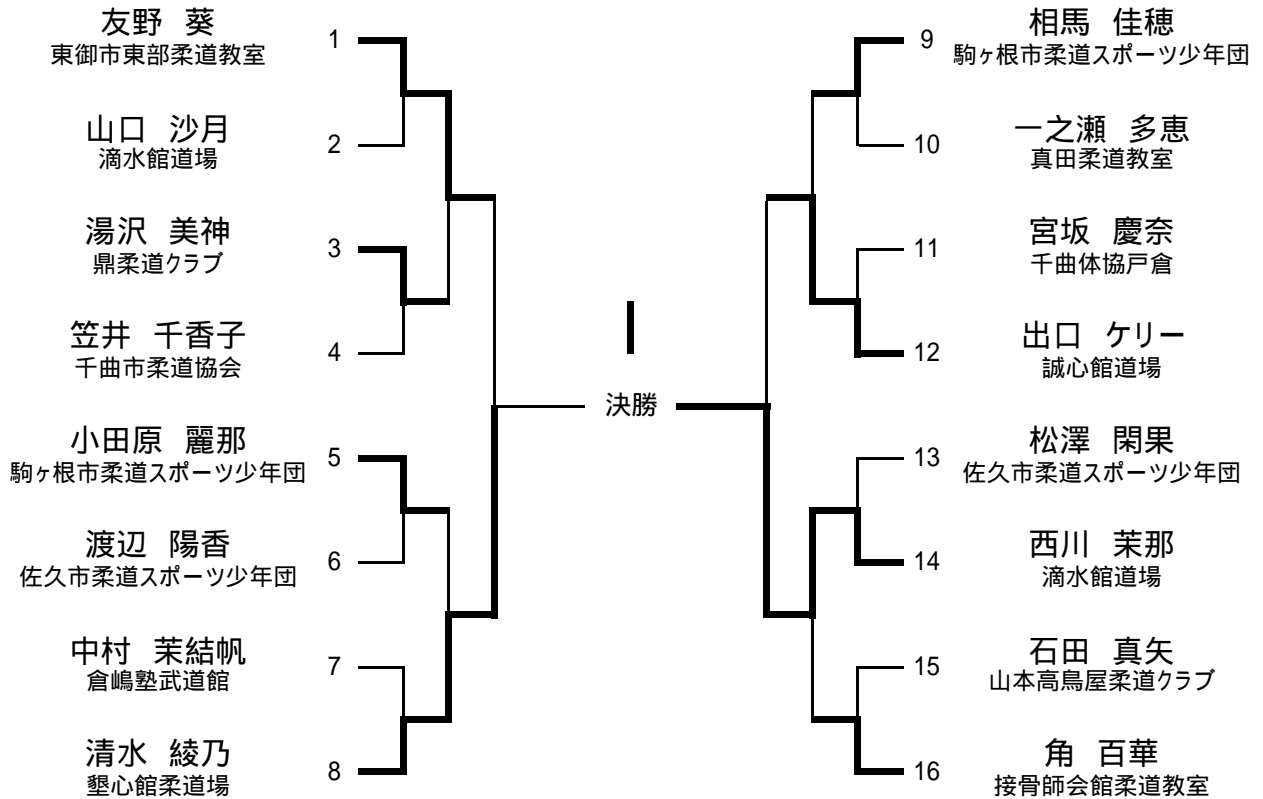

小学校1年生女子の部

小学校2年生女子の部

小学校3年生女子の部

小学校4年生女子の部

少女の部 小学5年40kg以下級

少女の部 小学5年40kg超級

少女の部 小学6年45kg以下級

少女の部 小学6年45kg超級