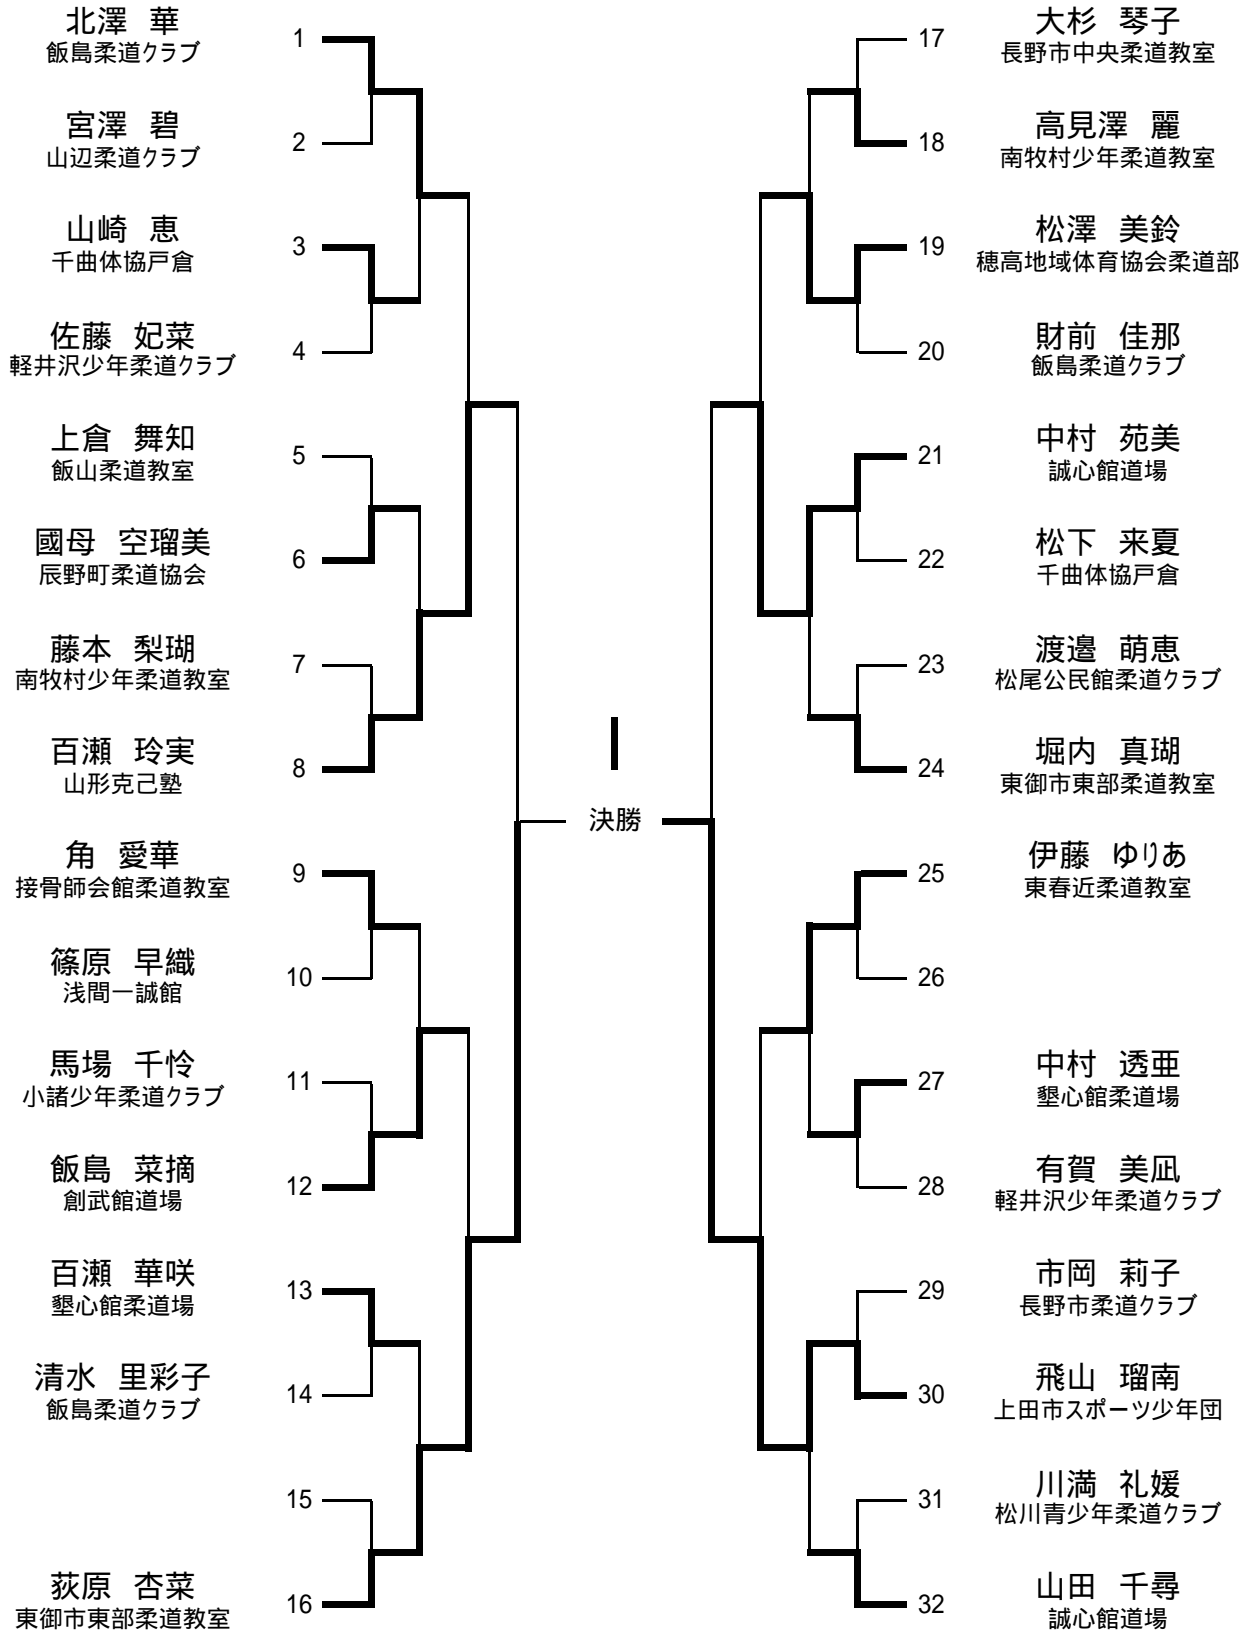

小学校1年生女子の部

小学校2年生女子の部

小学校3年生女子の部

小学校4年生女子の部

少女の部 小学5年40kg以下級

少女の部 小学5年40kg超級

少女の部 小学6年45kg以下級

少女の部 小学6年45kg超級