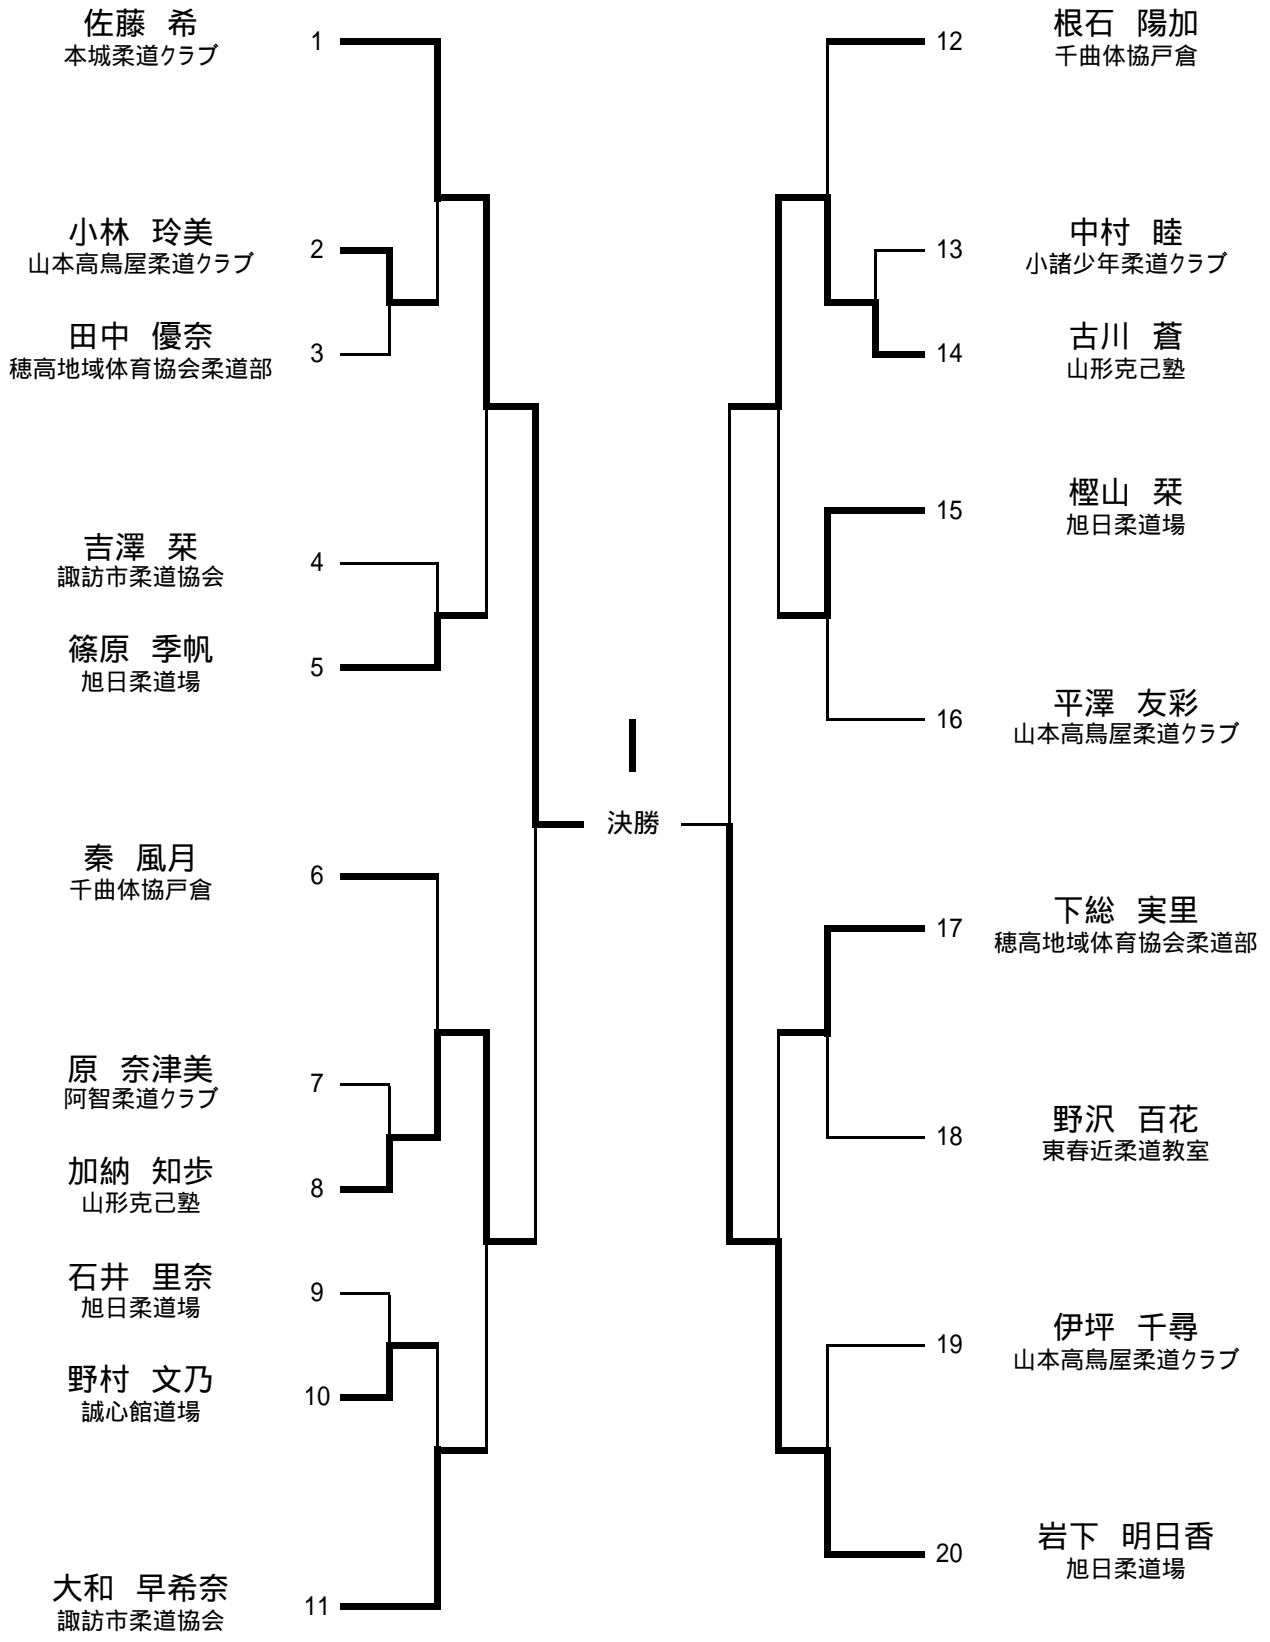

小学校1年生女子の部

小学校2年生女子の部

小学校3年生女子の部

小学校4年生女子の部

少女の部 小学5年40kg以下級

少女の部 小学5年40kg超級

少女の部 小学6年45kg以下級

少女の部 小学6年45kg超級