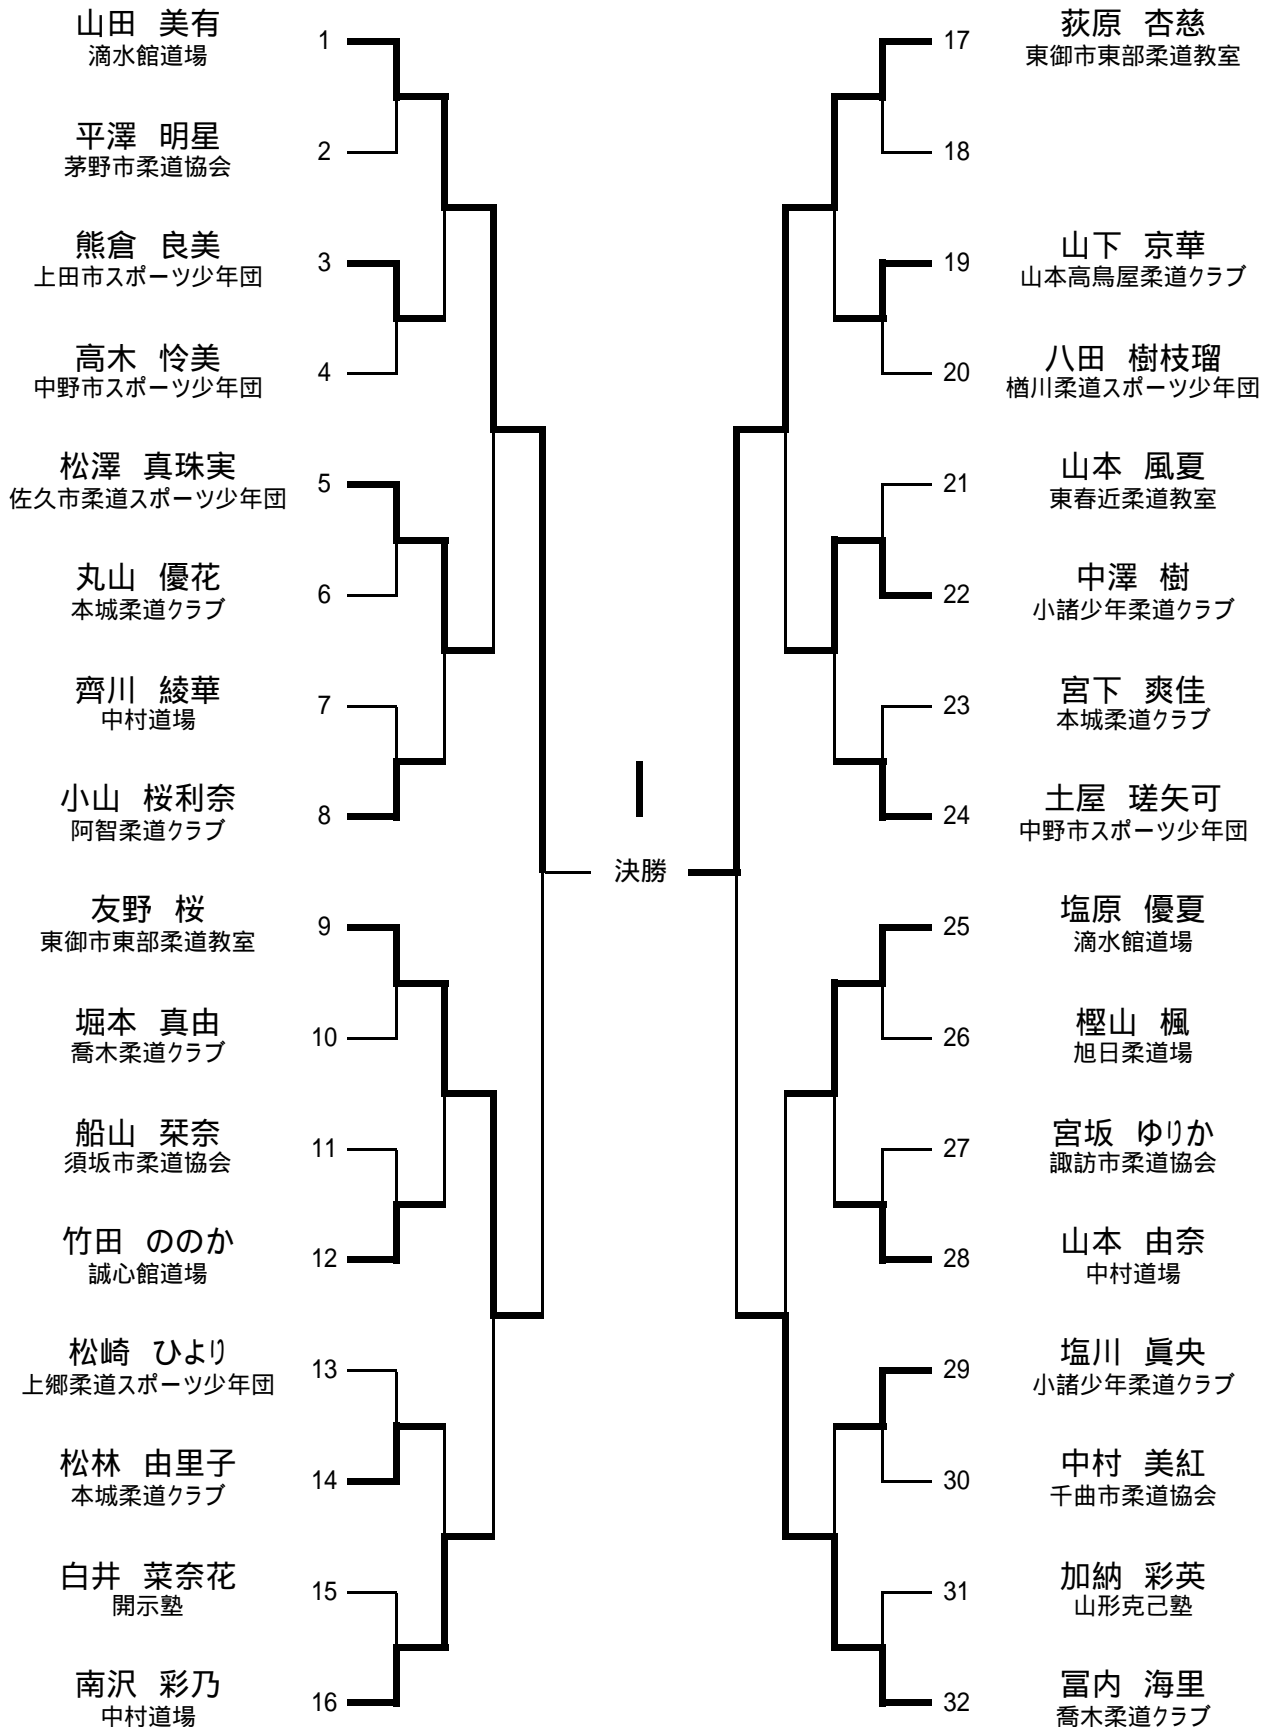

小学校1年生女子の部

小学校2年生女子の部

小学校3年生女子の部

小学校4年生女子の部

少女の部 小学5年40kg以下級

少女の部 小学5年40kg超級

少女の部 小学6年45kg以下級

少女の部 小学6年45kg超級