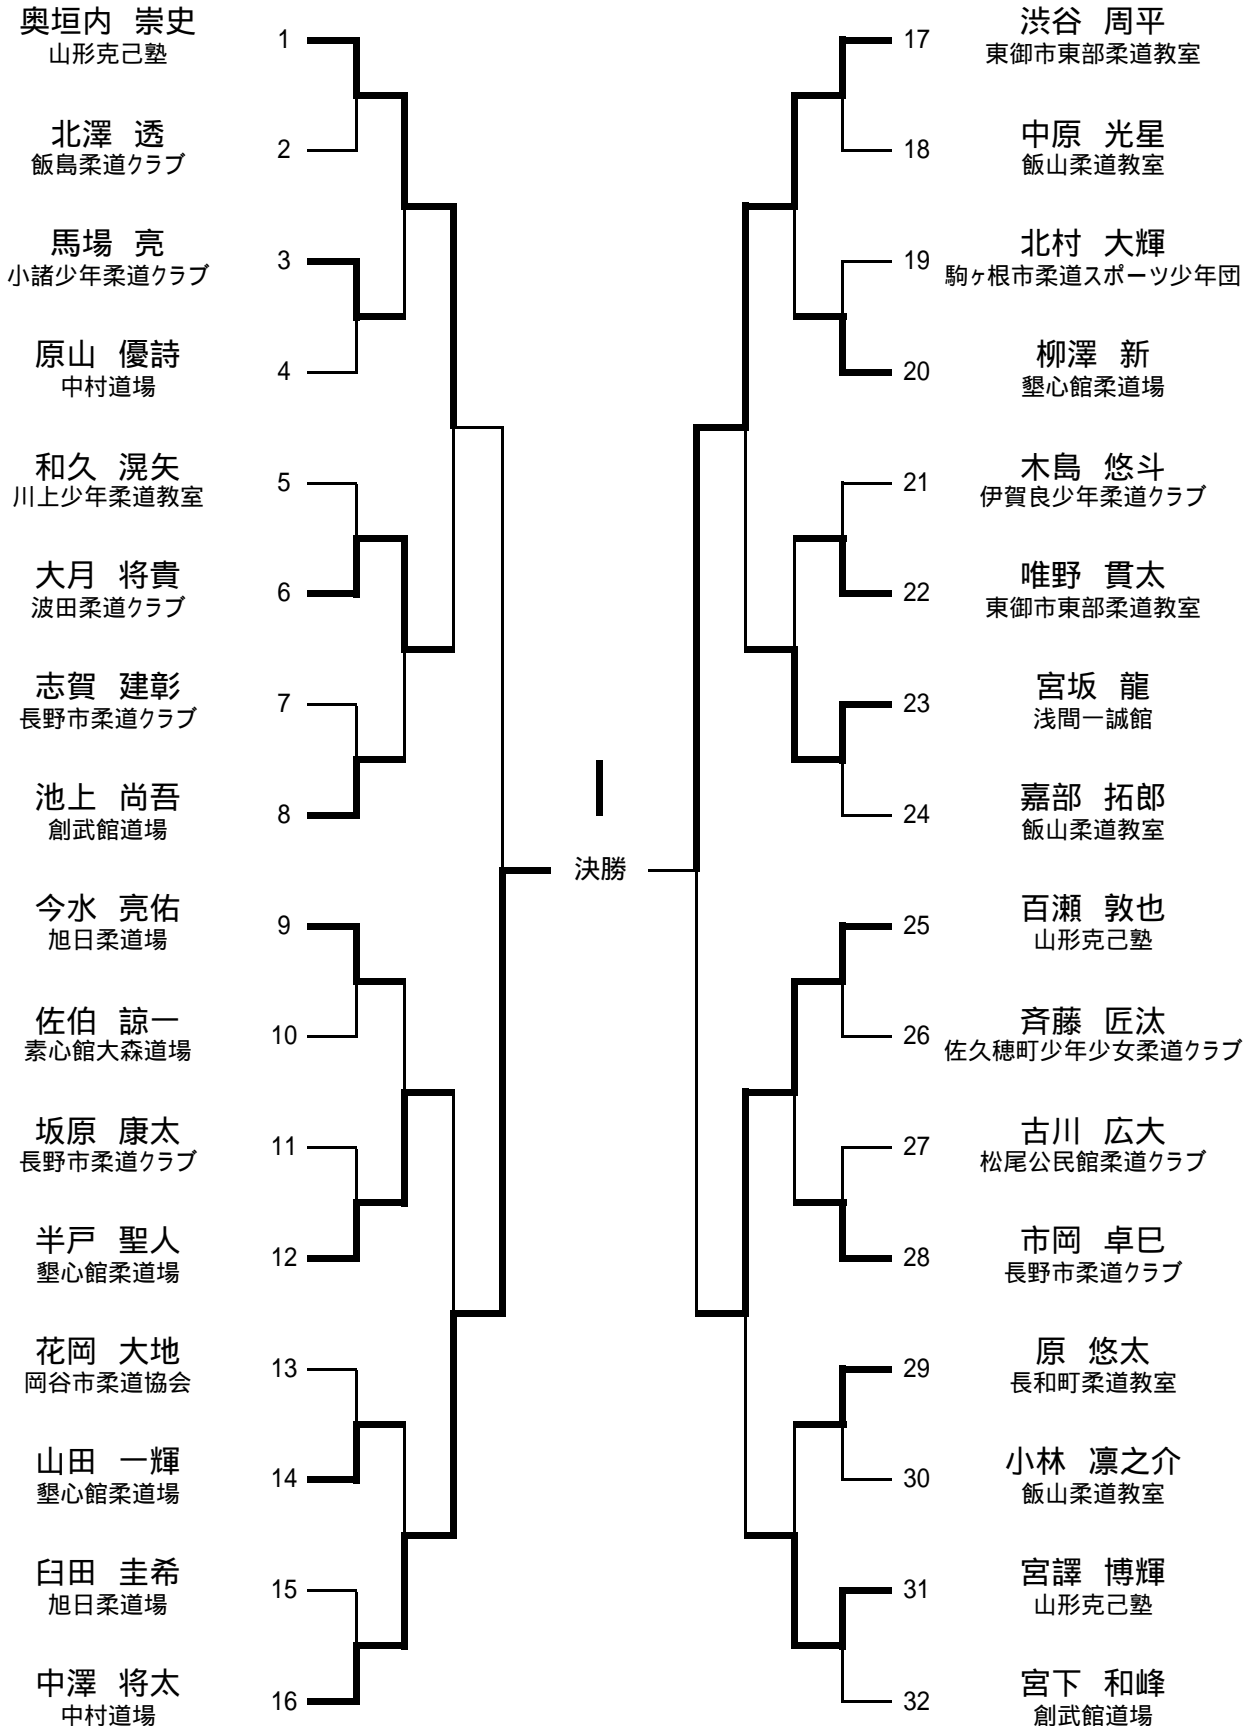

小学校1年生男子の部

小学校2年生男子の部

小学校3年生男子の部

小学校4年生男子の部

少年の部 小学5年45kg以下級

少年の部 小学5年45kg超級

少年の部 小学6年50kg以下級

少年の部 小学6年50kg超級