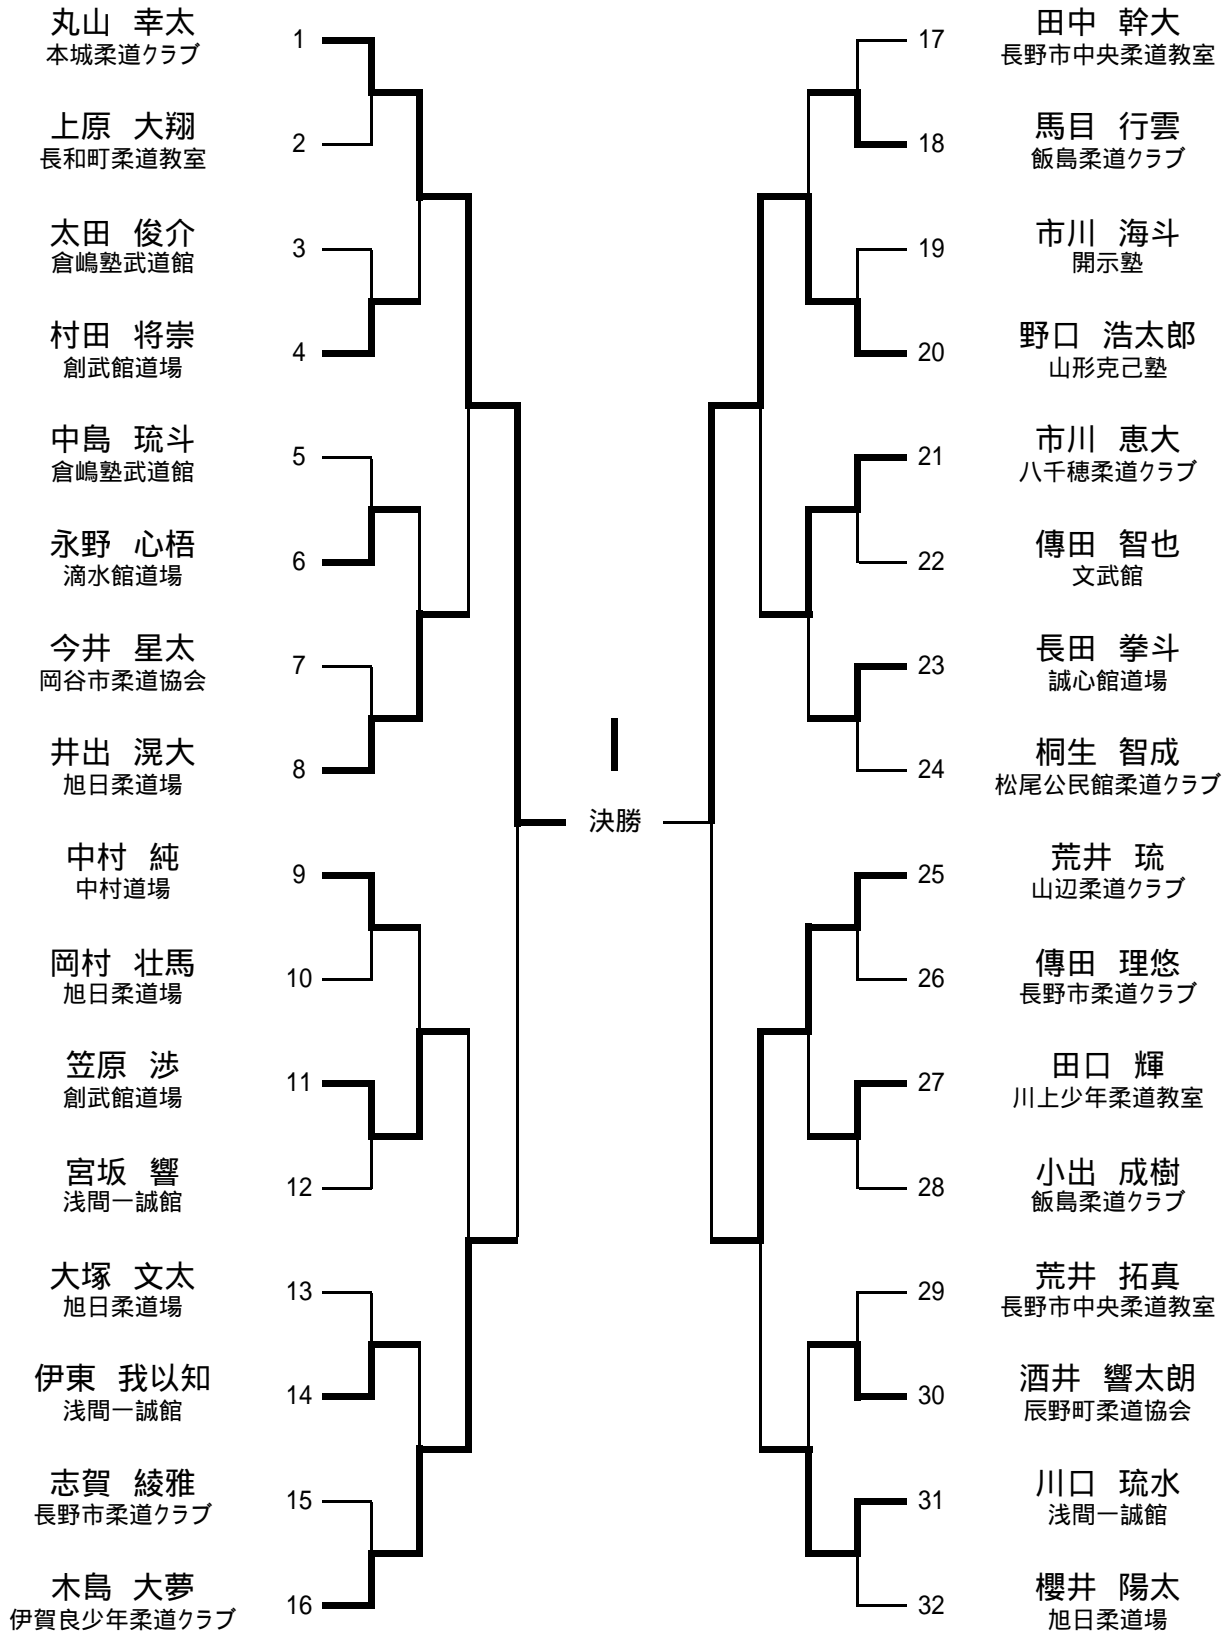

小学校1年生男子の部

小学校2年生男子の部

小学校3年生男子の部

小学校4年生男子の部

少年の部 小学5年45kg以下級

少年の部 小学5年45kg超級

少年の部 小学6年50kg以下級

少年の部 小学6年50kg超級