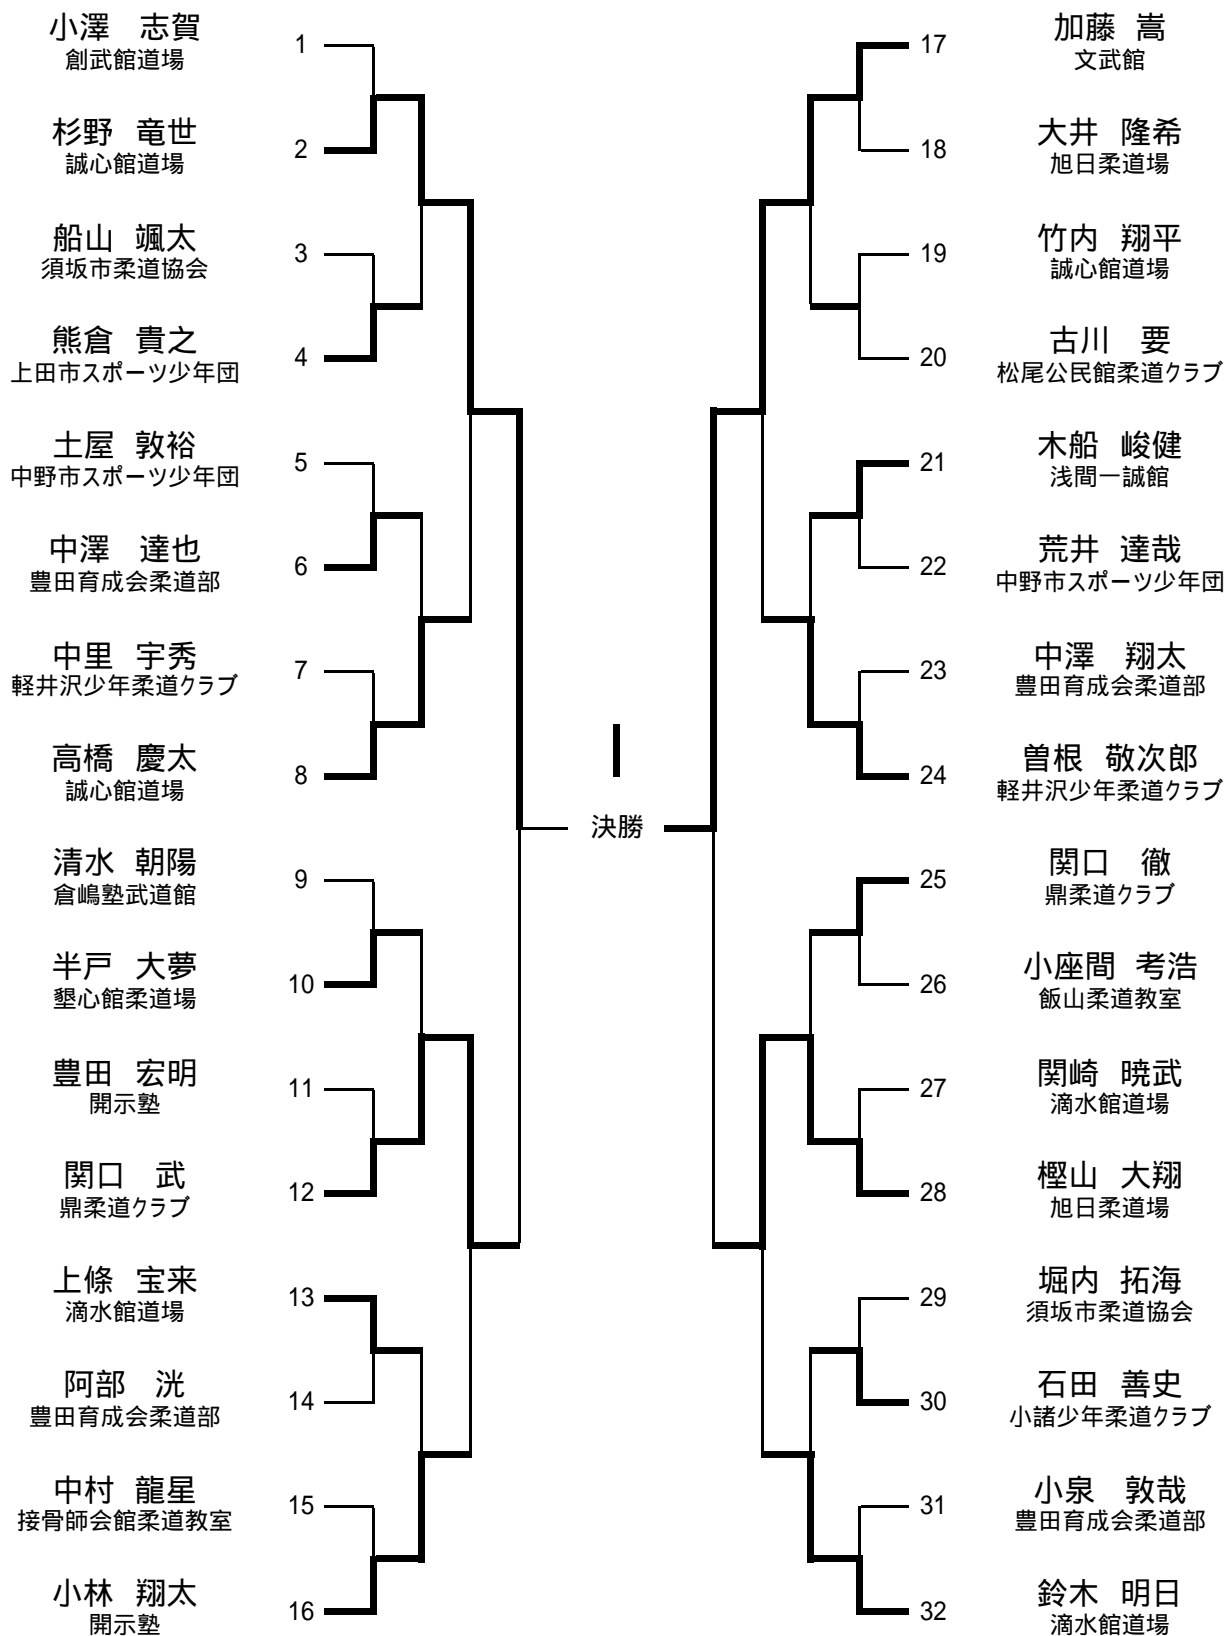

小学校1年生男子の部

小学校2年生男子の部

小学校3年生男子の部

小学校4年生男子の部

少年の部 小学5年45kg以下級

少年の部 小学5年45kg超級

少年の部 小学6年50kg以下級

少年の部 小学6年50kg超級