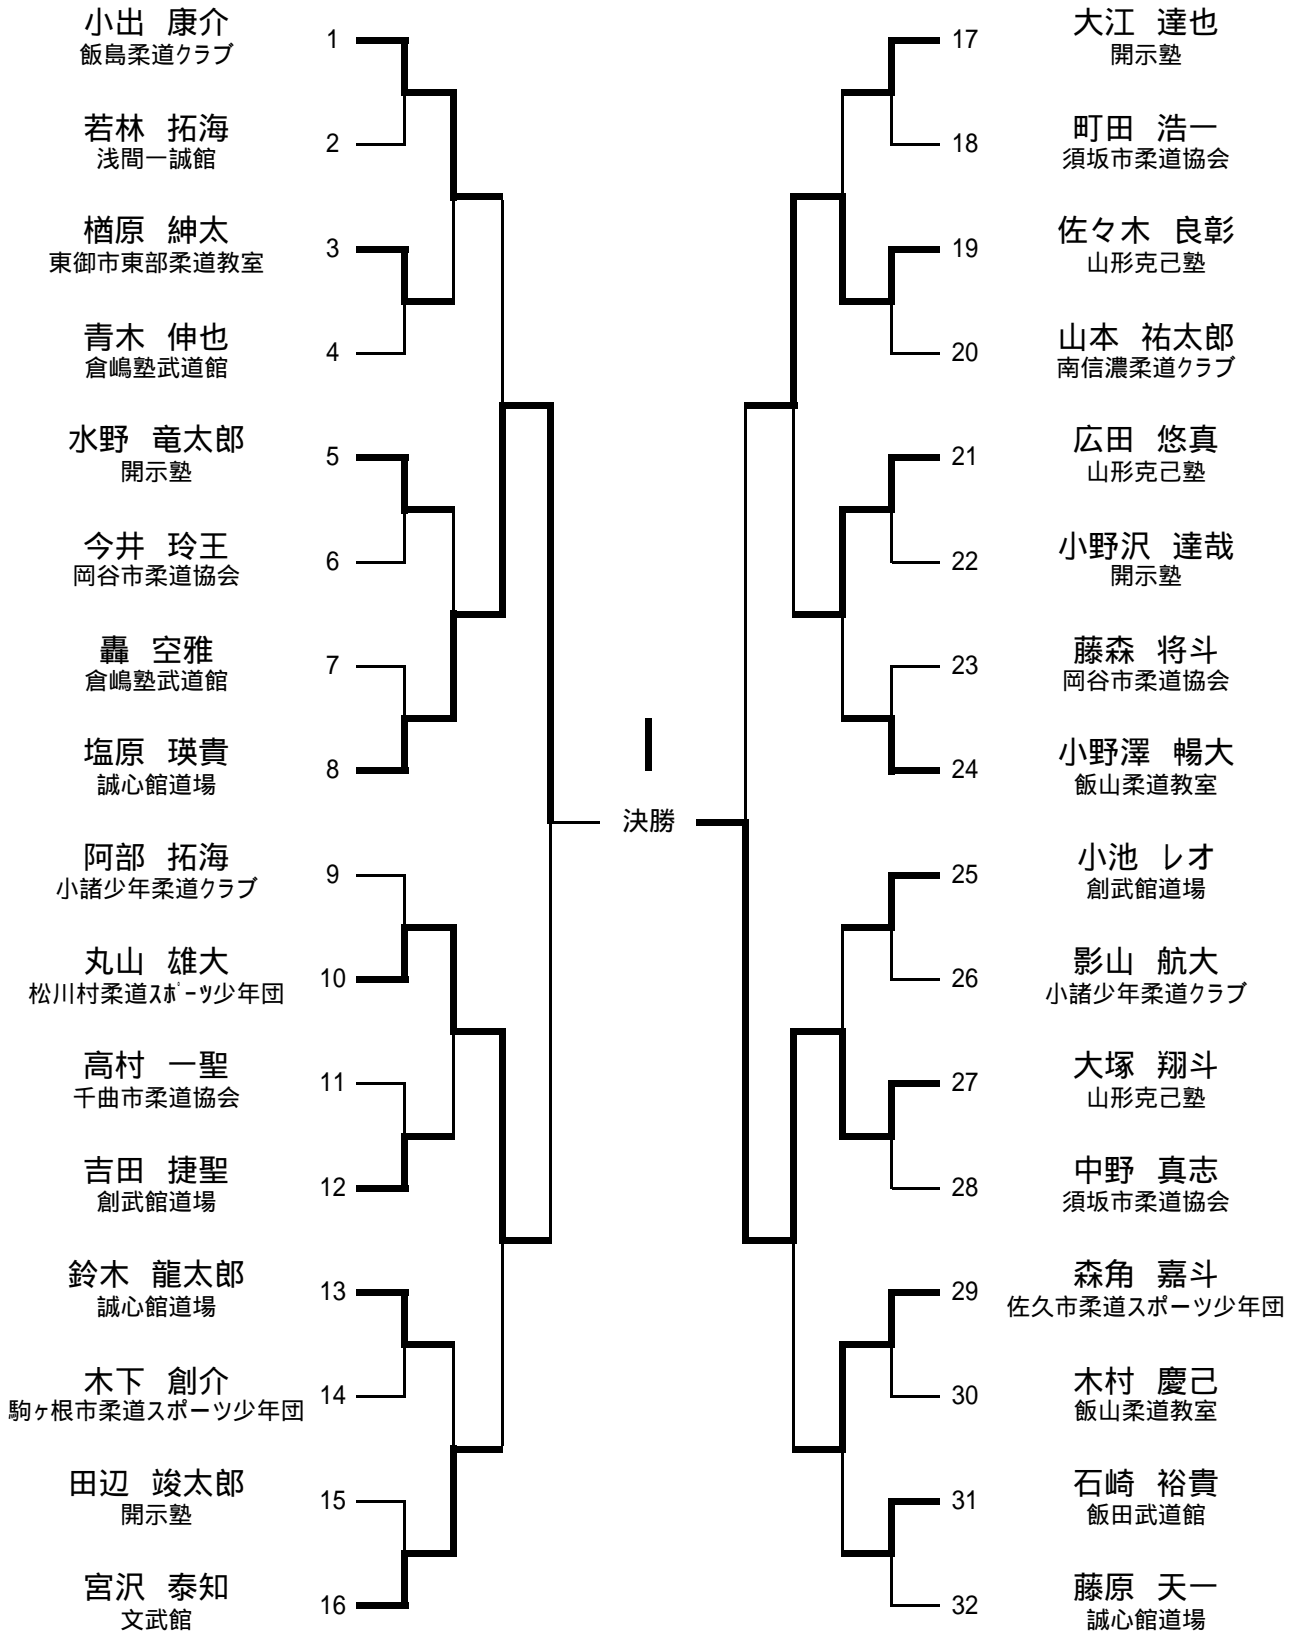

小学校1年生男子の部

小学校2年生男子の部

小学校3年生男子の部

小学校4年生男子の部

少年の部 小学5年45kg以下級

少年の部 小学5年45kg超級

少年の部 小学6年50kg以下級

少年の部 小学6年50kg超級