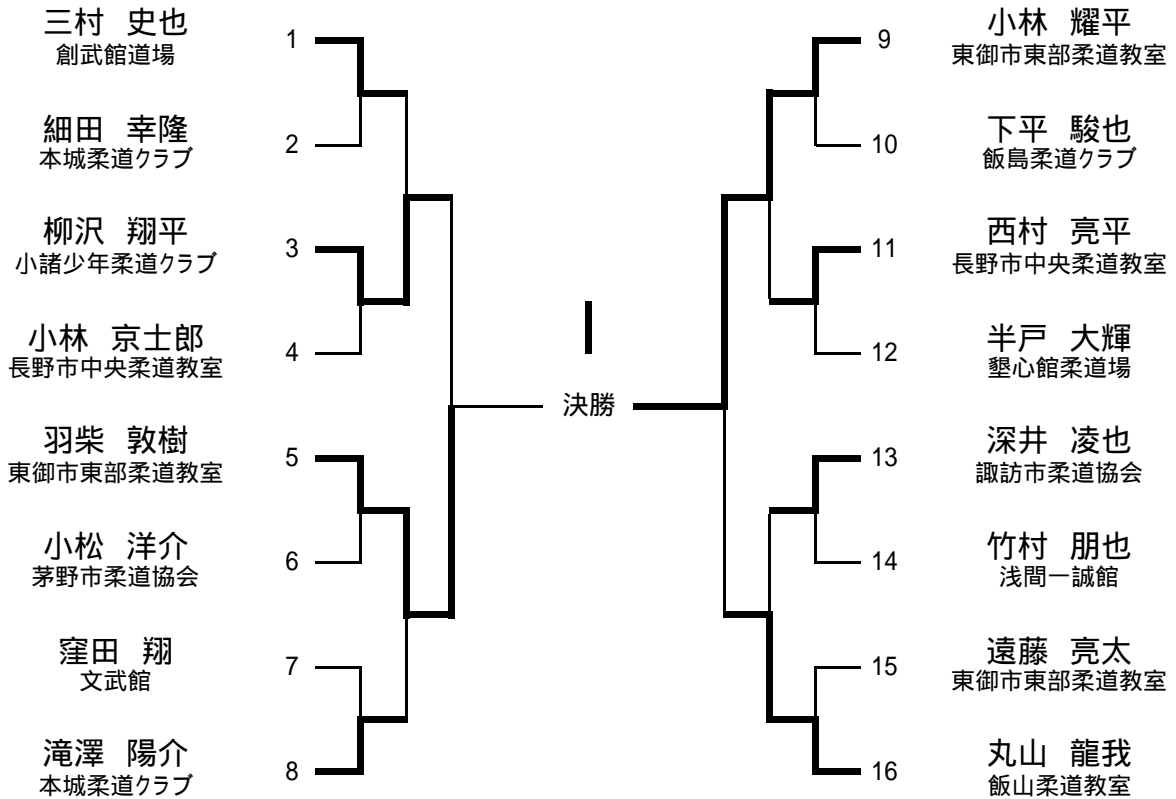

小学校1年生男子の部

小学校2年生男子の部

小学校3年生男子の部

小学校4年生男子の部

少年の部 小学5年45kg以下級

少年の部 小学5年45kg超級

少年の部 小学6年50kg以下級

少年の部 小学6年50kg超級