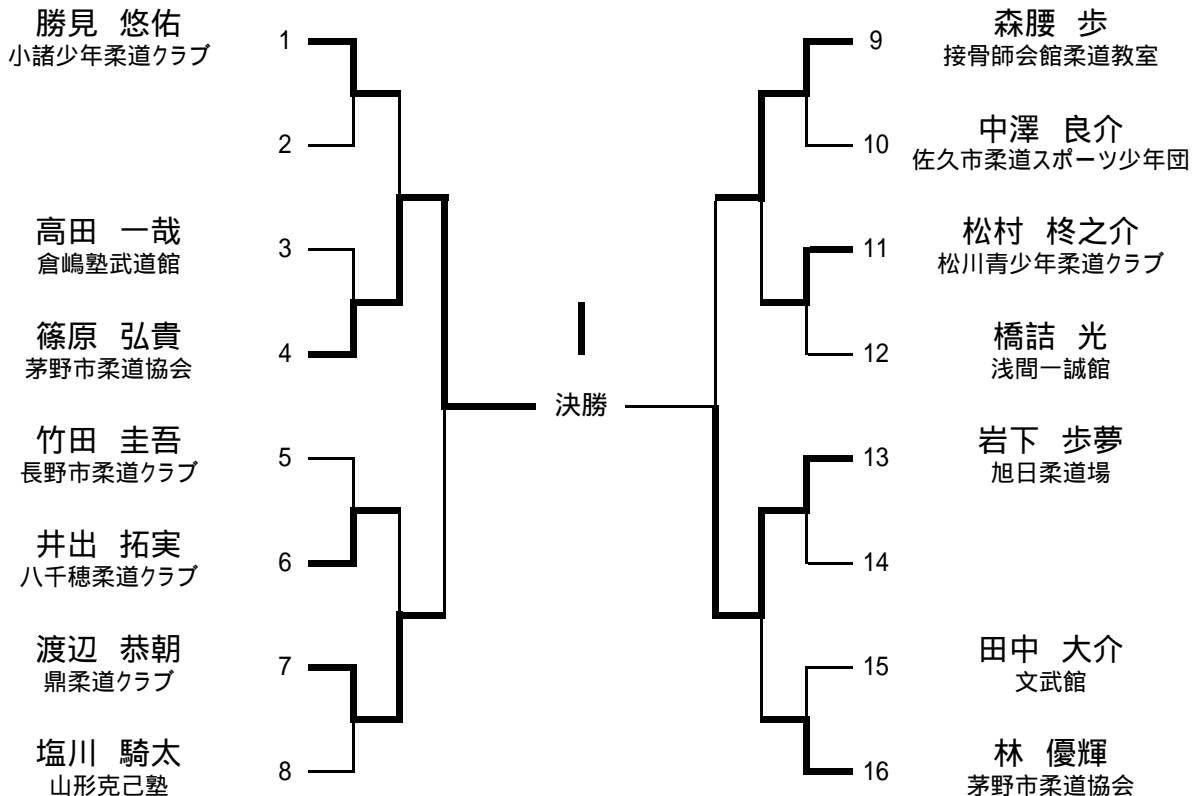

小学校1年生男子の部

小学校2年生男子の部

小学校3年生男子の部

小学校4年生男子の部

少年の部 小学5年45kg以下級

少年の部 小学5年45kg超級

少年の部 小学6年50kg以下級

少年の部 小学6年50kg超級