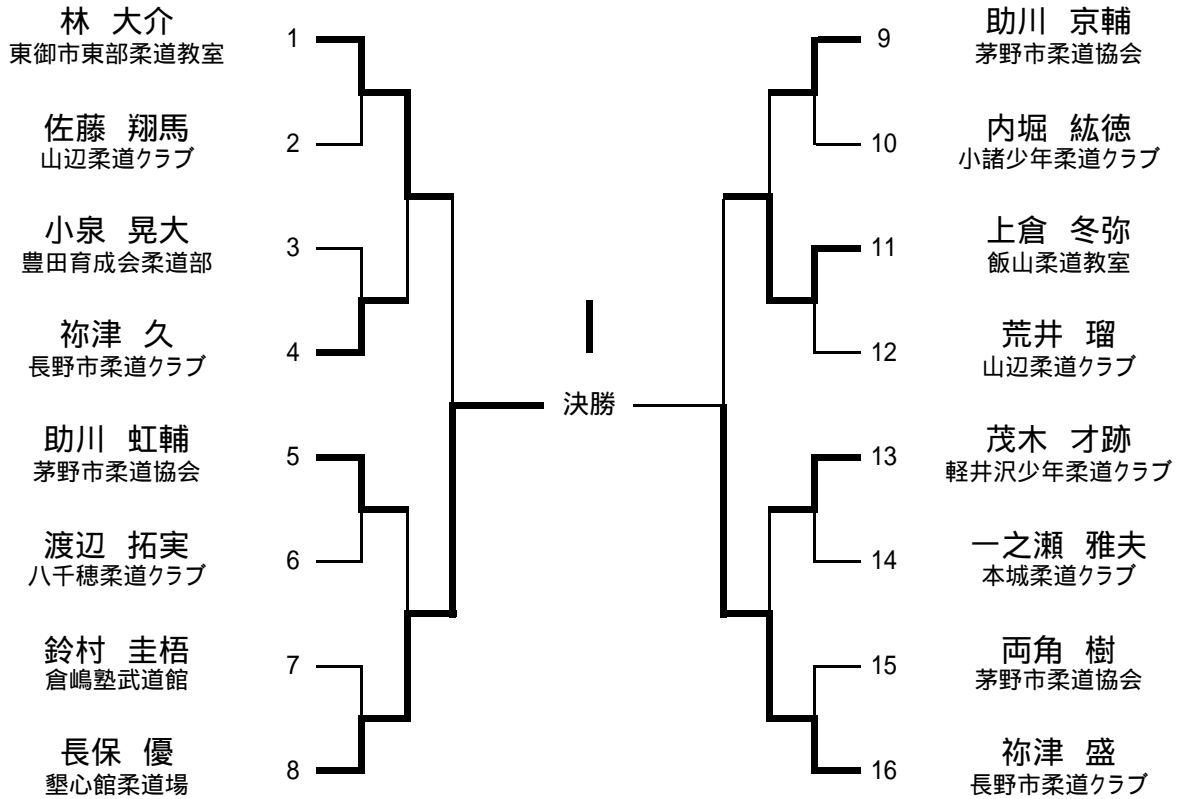

小学校1年生男子の部

小学校2年生男子の部

小学校3年生男子の部

小学校4年生男子の部

少年の部 小学5年45kg以下級

少年の部 小学5年45kg超級

少年の部 小学6年50kg以下級

少年の部 小学6年50kg超級