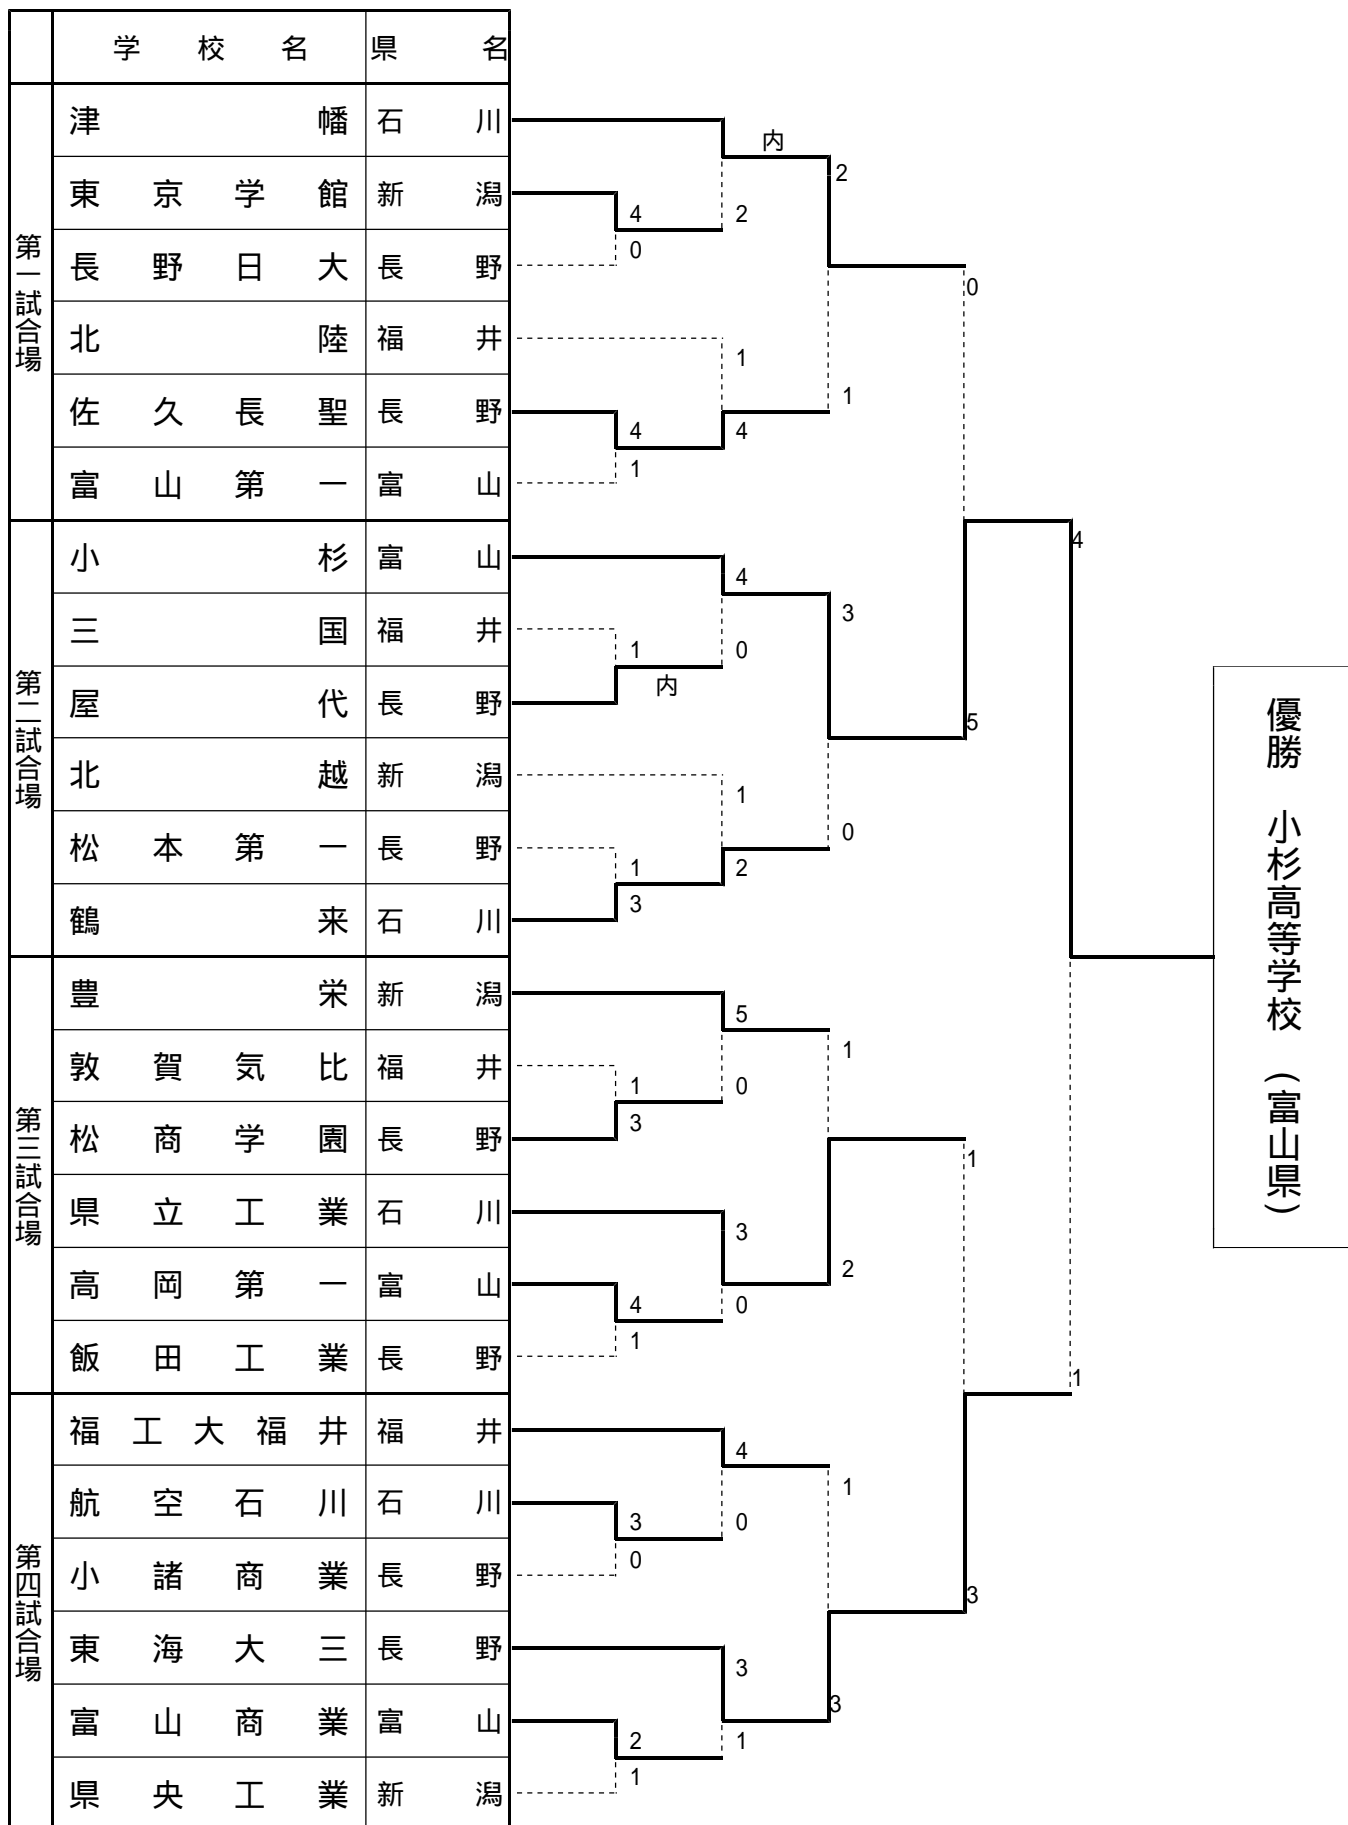

# 男子団体試合組合せ

優勝 小杉高等学校 (富山県)

優勝 小杉高等学校 (富山県)

第2位 東海大三高等学校 (長野県)

第3位 津幡高等学校 (石川県)

第3位 県立工業高等学校 (石川県)

# 男子団体トーナメント