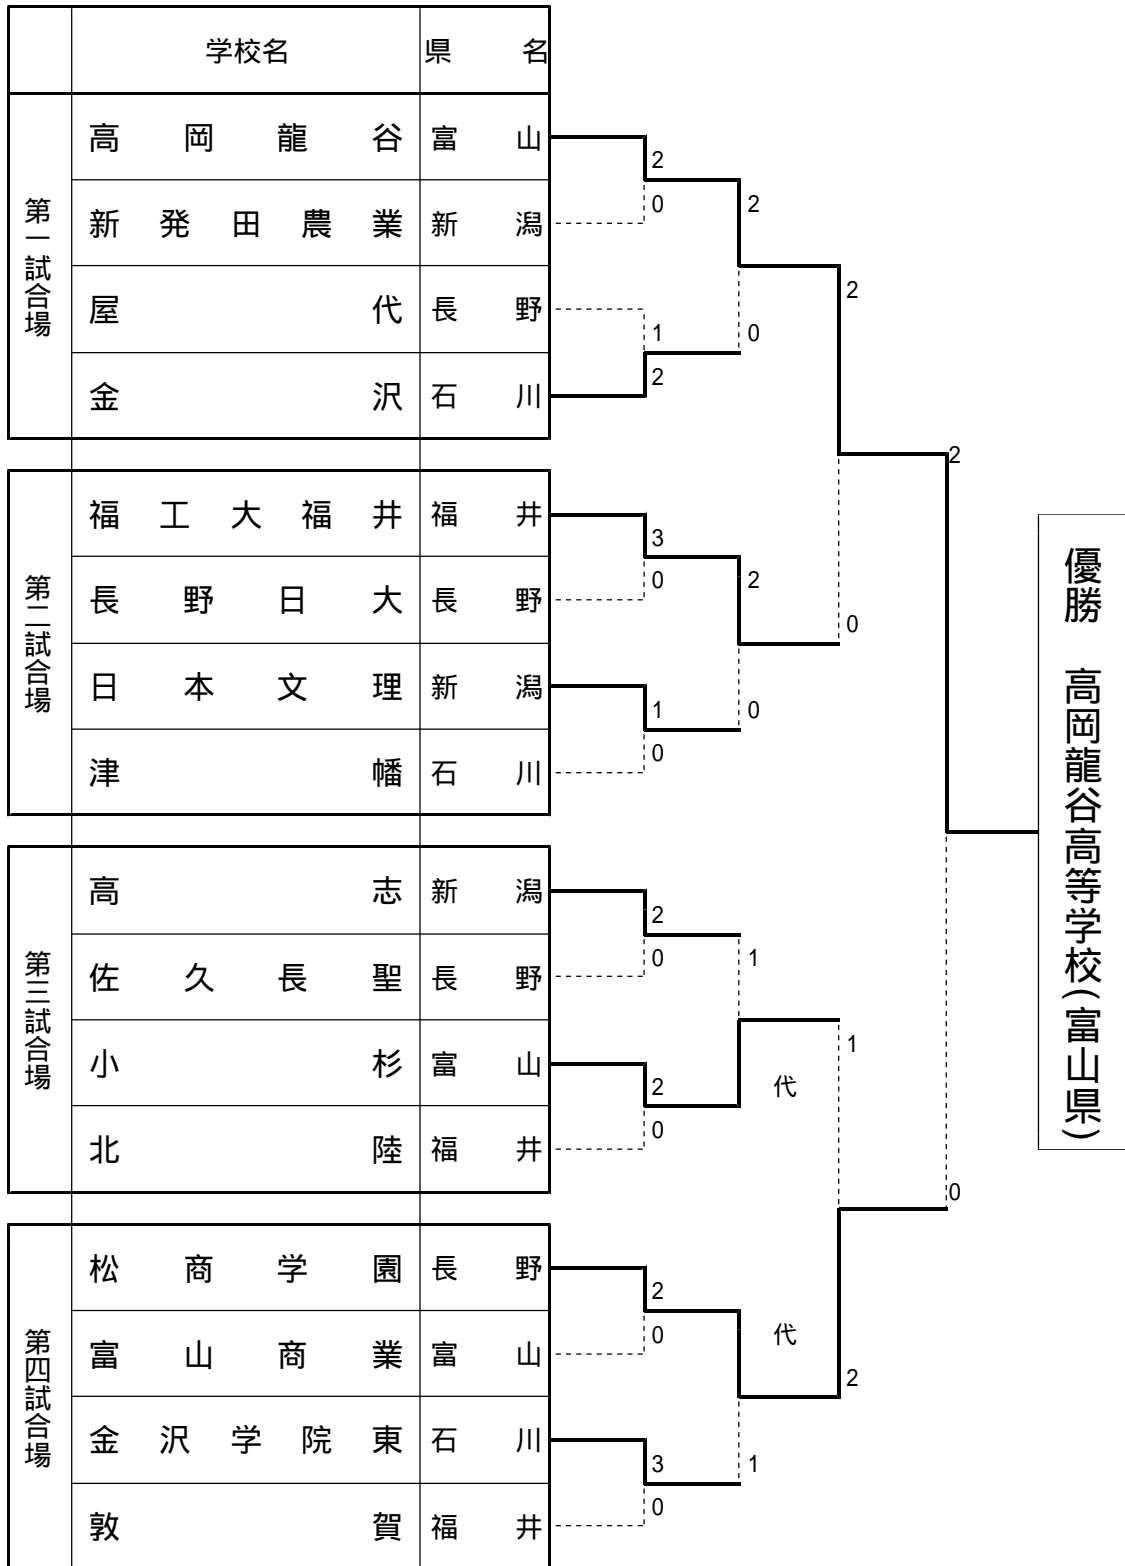

女子団体試合組合せ

優勝 高岡龍谷 高等学校 (富山 県)

第2位 松商学園 高等学校 (長野 県)

第3位 福工大福井高等学校 (福井 県)

第3位 小杉 高等学校 (富山 県)